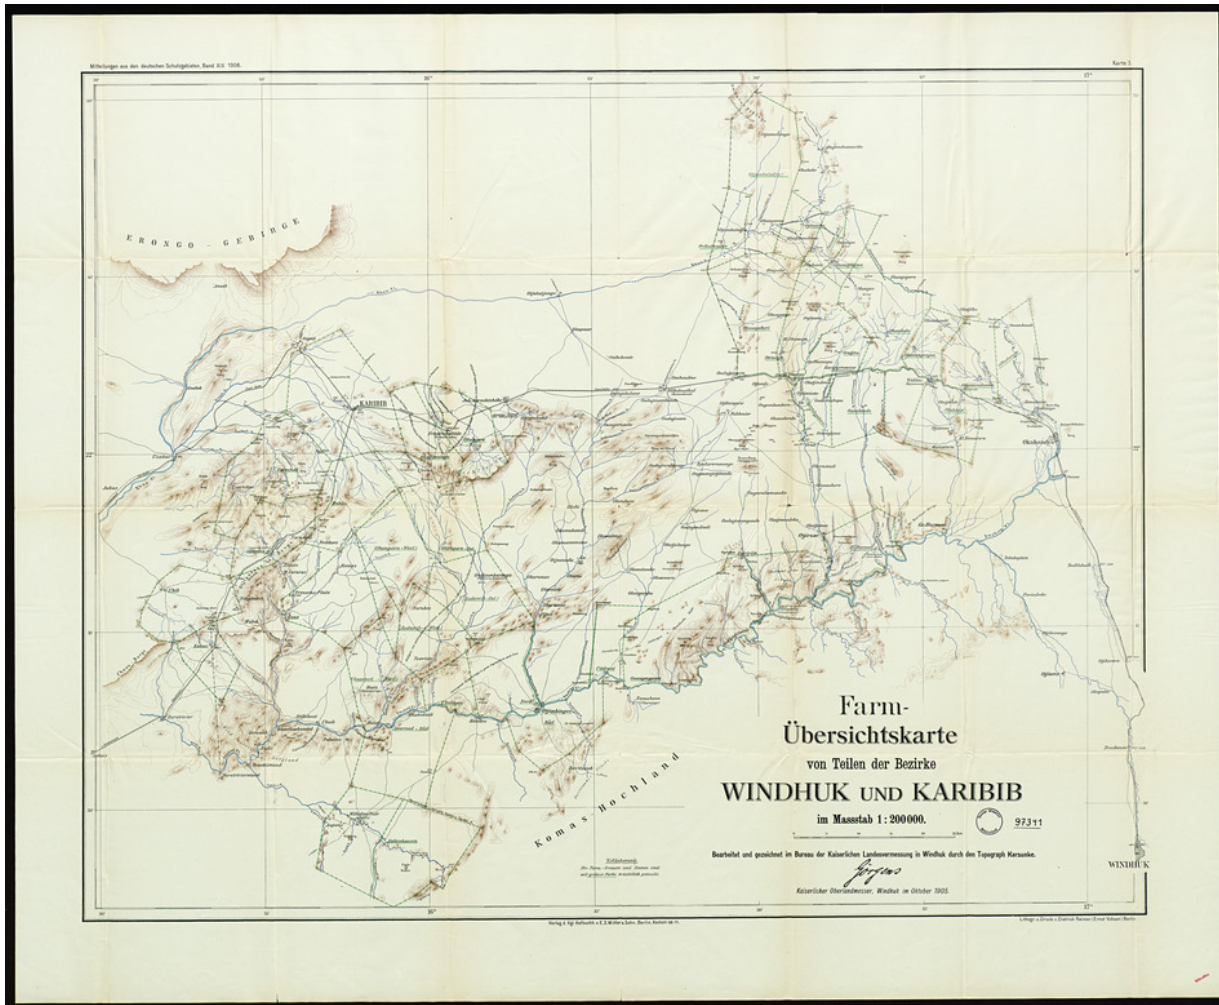

Basel Mission Archives

"Farm-Übersichtskarte von Teilen der Bezirke Windhuk und Karibib "

Title: "Farm-Übersichtskarte von Teilen der Bezirke Windhuk und Karibib "

Alternate title: General overview of the farms in parts of the Windhoek and Karibib districts

Ref. number: 97341

Date: Proper date: 1906

Subject: [Geography]: Südwestafrika
[Geography]: Windhoek
[Archives catalogue]: Maps and plans: 90000er

Type: Map

Format: [Format]: 77cm x 94cm
[Condition]: -
[Material]: Papier
[Scale unit]: Kilometer