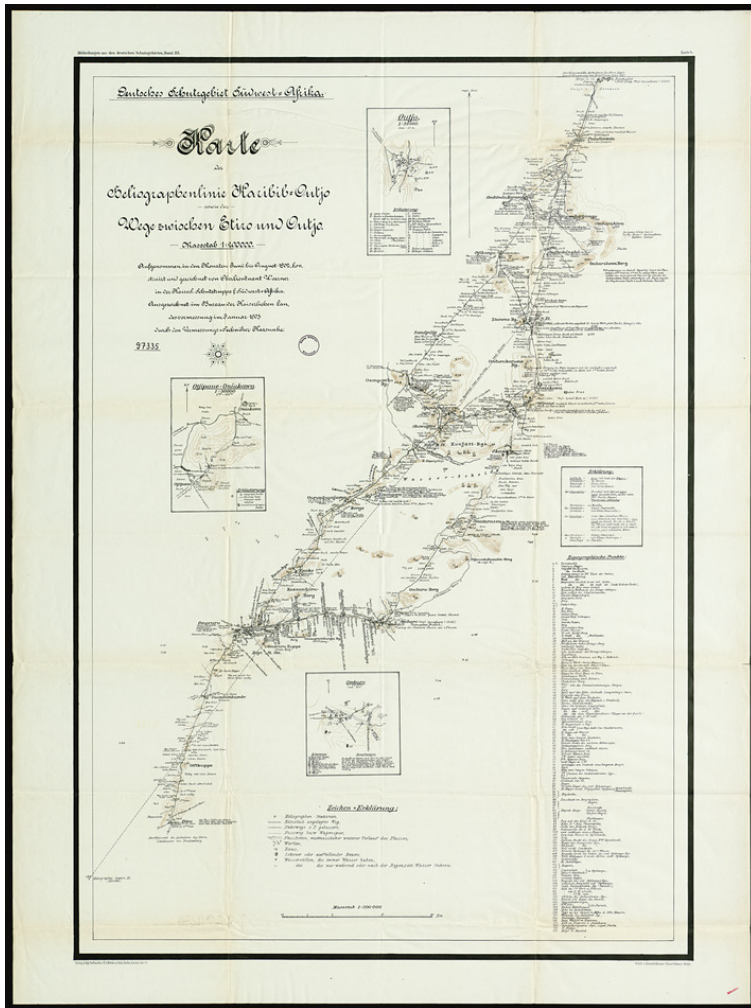

Basel Mission Archives

"Deutsches Schutzgebiet Südwestafrika. Karte der heliographenlinie Haribib-Outjo sowie der Wege zwischen Etiro und Outjo "

Title: "Deutsches Schutzgebiet Südwestafrika. Karte der heliographenlinie Haribib-Outjo sowie der Wege zwischen Etiro und Outjo "

Alternate title: German Protectorate South West Africa. Map of the heliographic line Haribib-Outjo as well as the routes between Etiro and Outjo

Ref. number: 97335

Date: Proper date: 1903

Subject: [Geography]: Südwestafrika
[Archives catalogue]: Maps and plans: 90000er

Type: Map

Format: [Format]: 100cm x 75cm
[Condition]: /
[Material]: Papier
[Scale unit]: Kilometer

Basel Mission Archives

Relation: 100202504

Ordering: Please contact us by email info@bmarchives.org

Contact details: Basel Mission Archives/ mission 21, Missionstrasse 21, 4003 Basel, tel. (+41 61 260 2232), fax: (+41 61 260 2268), info@bmarchives.org