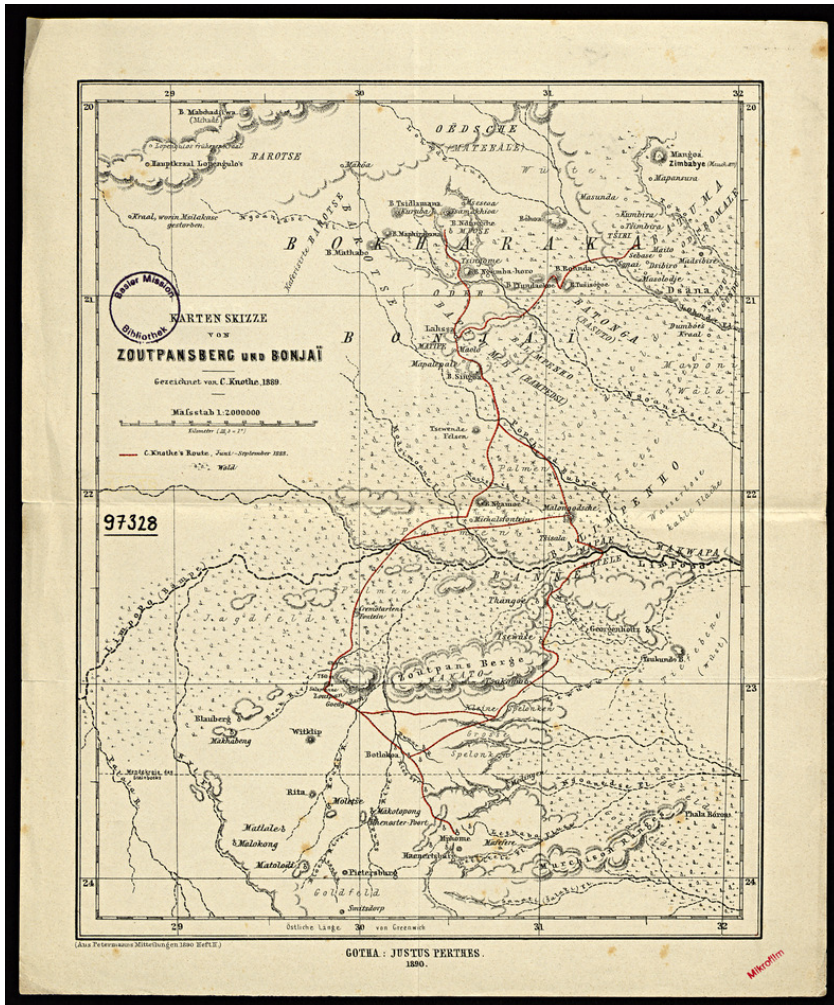

Basel Mission Archives

"Kartenskizze von Zoutpansberg und Bonjai"

Title: "Kartenskizze von Zoutpansberg und Bonjai"

Ref. number: 97328

Date: Proper date: 1890

Subject: [Geography]: Südwestafrika
[Archives catalogue]: Maps and plans: 90000er