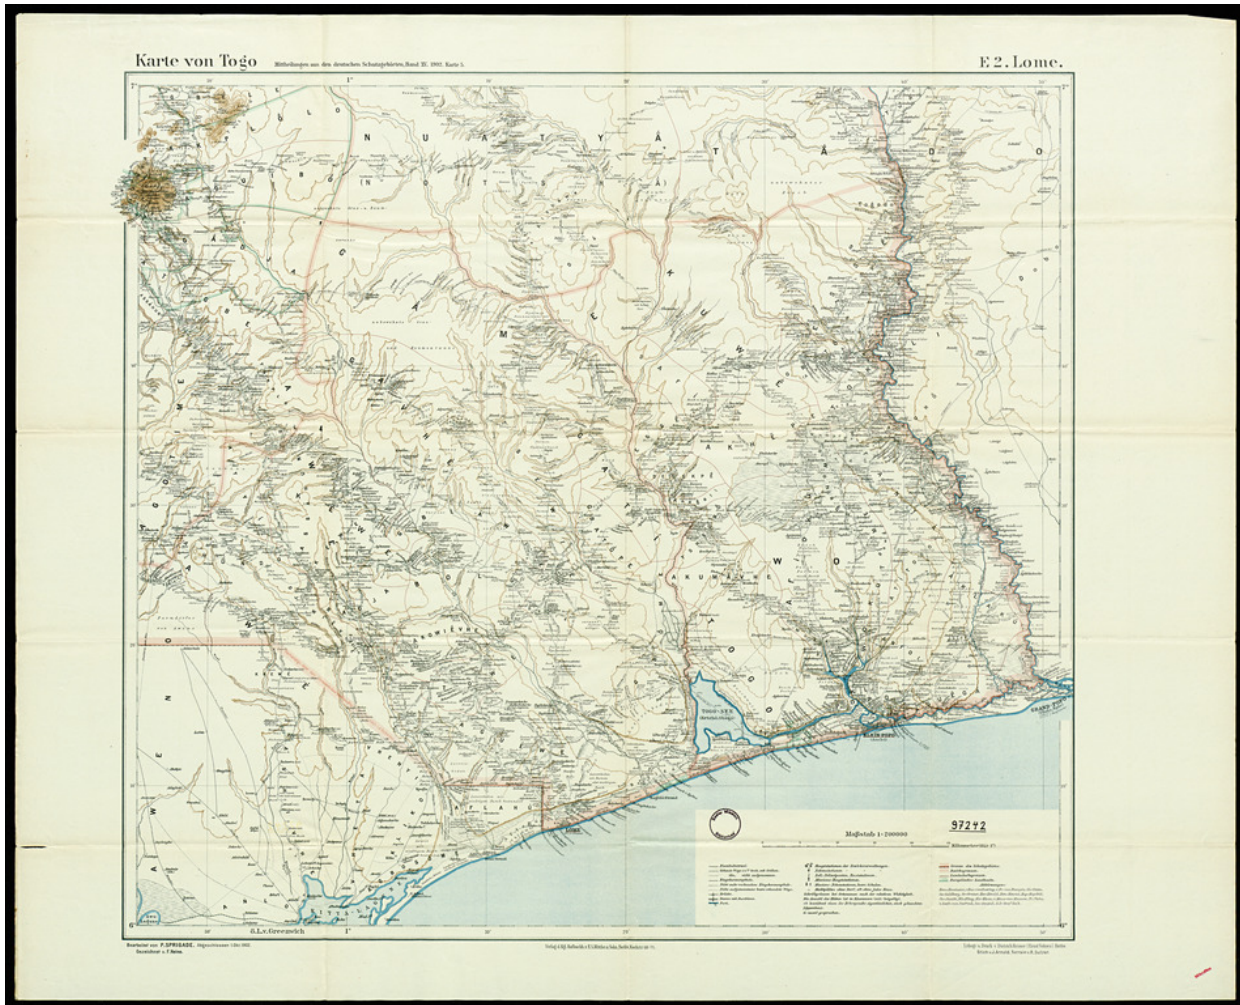

# Basel Mission Archives

"Karte von Togo. E2. Lome"

**Title:** "Karte von Togo. E2. Lome"

**Ref. number:** 97242

**Date:** Proper date: 1902

**Subject:** [Geography]: Africa {continent}: Togo  
[Geography]: Lome  
[Archives catalogue]: Maps and plans: 90000er

**Type:** Map

**Format:** [Format]: 66cm x 81cm  
[Scale]: 200000  
[Condition]: -  
[Material]: Papier  
[Scale unit]: Kilometer

**Relation:** 100202423