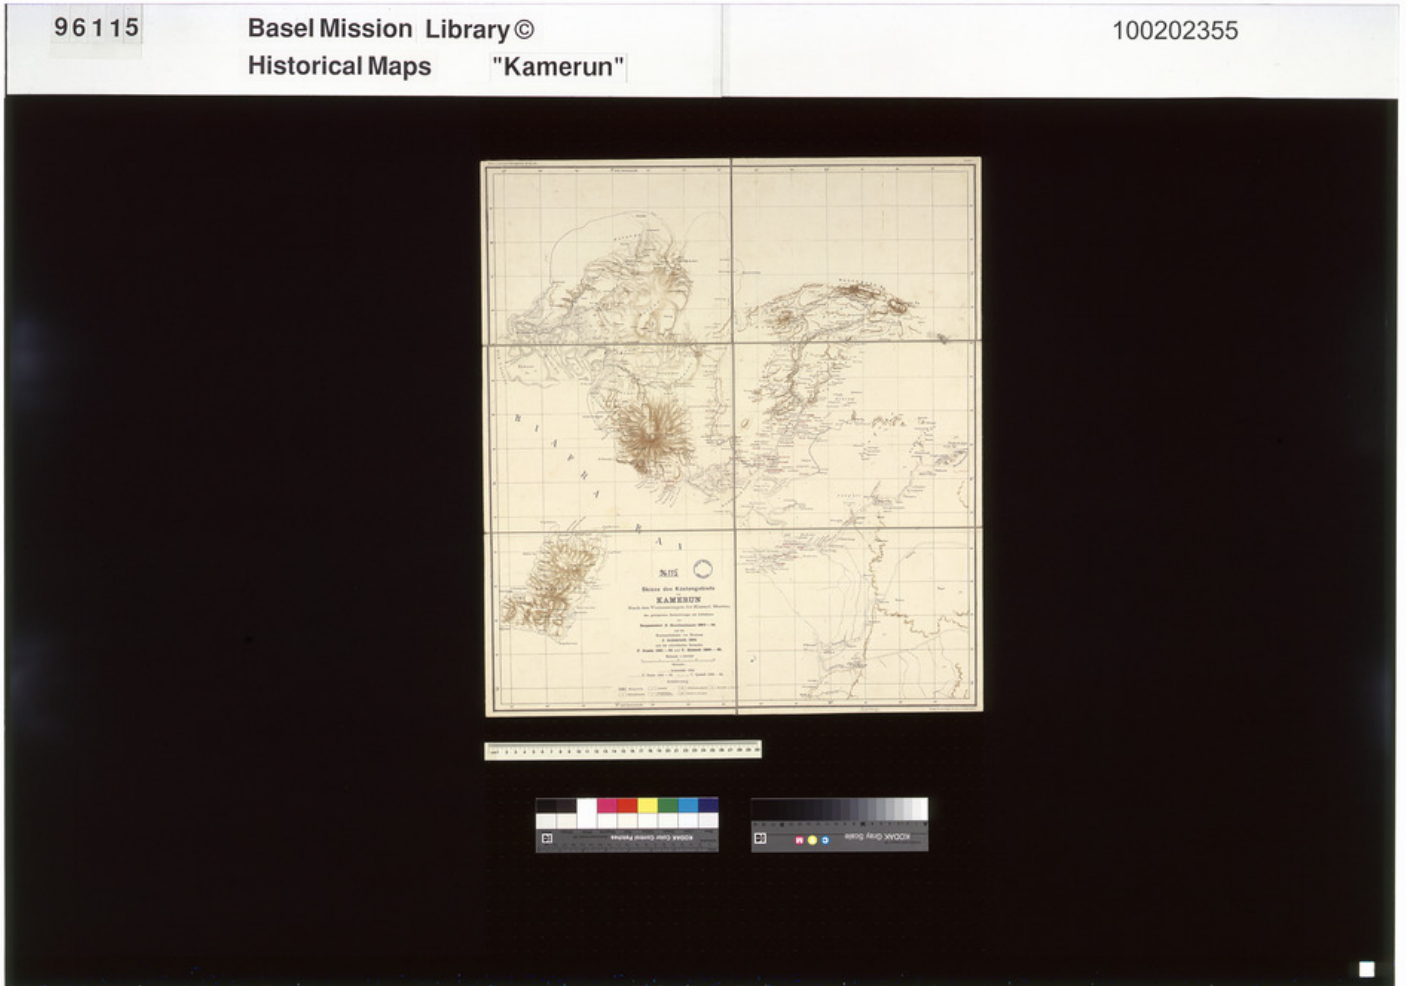

Basel Mission Archives

"Skizze des Küstengebiets von Kamerun nach den Vermessungen der Kaiserl. Marine, den geologischen Beobachtungen und Aufnahmen von Bergassessor B. Knochenhauer und den Routenaufnahmen von Missionar J. Authenrieth und der schwedischen Reisenden P. Dusén [..] "

Title: "Skizze des Küstengebiets von Kamerun nach den Vermessungen der Kaiserl. Marine, den geologischen Beobachtungen und Aufnahmen von Bergassessor B. Knochenhauer und den Routenaufnahmen von Missionar J. Authenrieth und der schwedischen Reisenden P. Dusén [..] "

Alternate title: Sketch of the coastal region of Cameroon according to the survey by the imperial navy, the geological observations and mapping by mountain assessor B. Knochenhauer and the route recordings by the missionary J. Autenrieth and the Swedish traveller P Dusén [..]

Ref. number: 96115

Date: Proper date: 1895

Description: Kommentar e: In: Mitteilugen aus den deutschen Schutzgebieten Bd. VIII. Paper on textile.

Basel Mission Archives

- Subject:** [Geography]: Africa {continent}: Cameroon {modern state}: Kamerun
[Archives catalogue]: Maps and plans: 90000er
- Type:** Map
- Format:** [Format]: 63cm x 56cm
[Scale]: 500000
[Condition]: -
[Material]: Verbund geleimt
[Scale unit]: Kilometer
- Relation:** 100202355
- Ordering:** Please contact us by email info@bmarchives.org
- Contact details:** Basel Mission Archives/ mission 21, Missionstrasse 21, 4003 Basel, tel. (+41 61 260 2232), fax: (+41 61 260 2268), info@bmarchives.org
- Rights:** All the images (photographic and non- photographic) made available in this collection are the property of the Basel Mission / mission 21. The Basel Mission claims copyright on the images in their possession and requires those - both individuals and organisations - publishing any of the images, to pay a users fee.