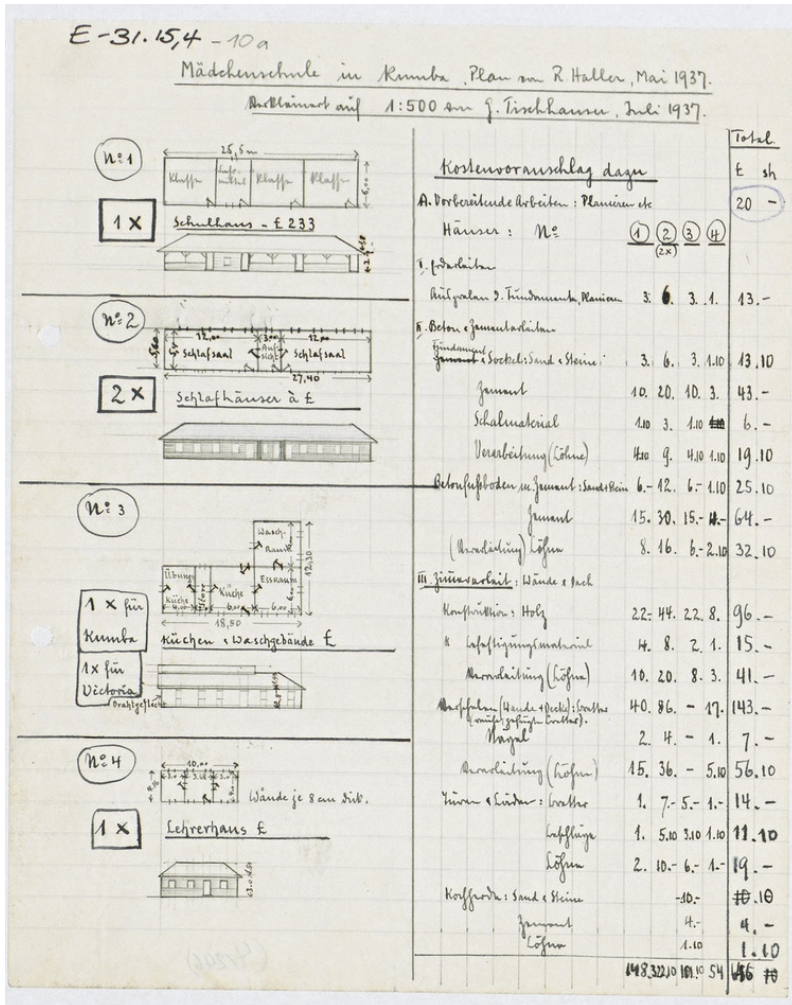

# Basel Mission Archives

"Mädchenschule in Kumba. Plan von R. Haller, Mai 1937. Verkleinert auf 1:500 von G. Tischhauser, Juli 1937"

**Title:** "Mädchenschule in Kumba. Plan von R. Haller, Mai 1937. Verkleinert auf 1:500 von G. Tischhauser, Juli 1937"

**Ref. number:** E-31.15,4#10a

**Date:** Proper date: 1935 1939

**Subject:** [Individuals]: Leimbacher, R.  
 [Geography]: Africa {continent}: West Africa: Cameroon  
 [Geography]: Kumba  
 [Archives catalogue]: Maps and plans: E - Cameroon maps and plans: E-31: E-31.15: E-31.15,4

**Type:** Map

**Format:** [Format]: 26cm x 21cm  
 [Scale]: 500  
 [Condition]: /  
 [Detail]: Haus