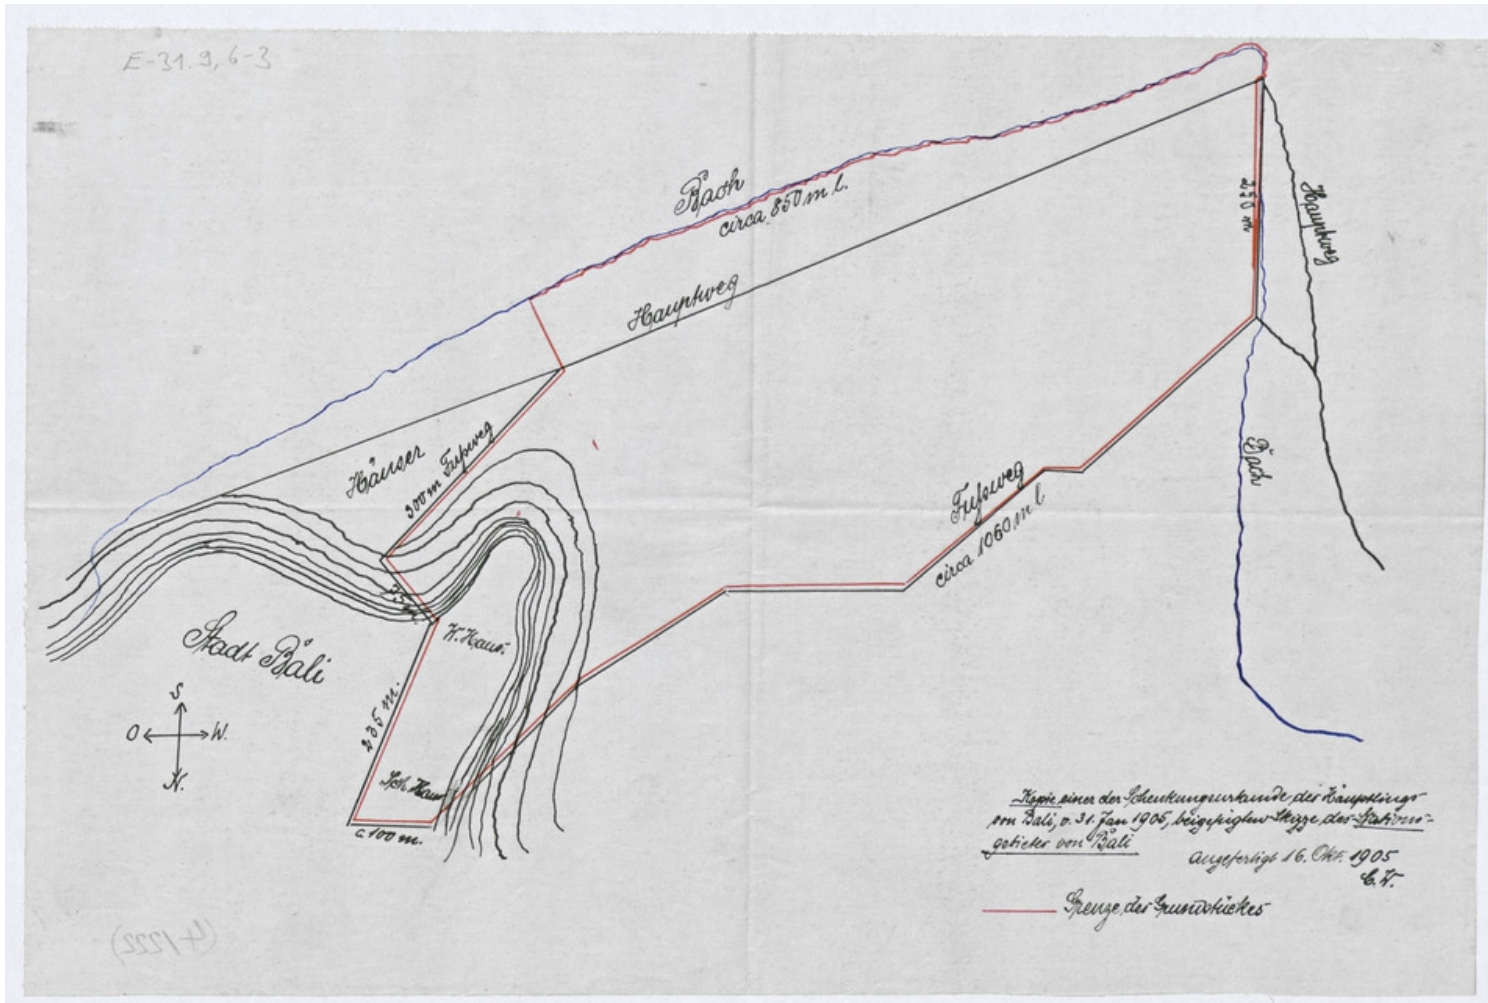

# Basel Mission Archives

"Kopie einer der Schenkungsurkunde des Häuptlings von Bali, v. 31. Jan 1905, beigefügter Skizze des Stationsgebietes von Bali"

**Title:** "Kopie einer der Schenkungsurkunde des Häuptlings von Bali, v. 31. Jan 1905, beigefügter Skizze des Stationsgebietes von Bali"

**Ref. number:** E-31.09,06#03

**Date:** Date late: 1938  
Proper date: 1905 - 1938

**Subject:** [Individuals]: Wörmann  
[Geography]: Africa {continent}: Cameroon {modern state}: North West Province {province}: Mezam {division}: Bali {region}: Bali {place}  
[Geography]: Africa {continent}: West Africa: Cameroon  
[Archives catalogue]: Maps and plans: E - Cameroon maps and plans: E-31: E-31.09: E-31.09,06

**Type:** Map

**Format:** [Format]: 21cm x 32cm  
[Condition]: /