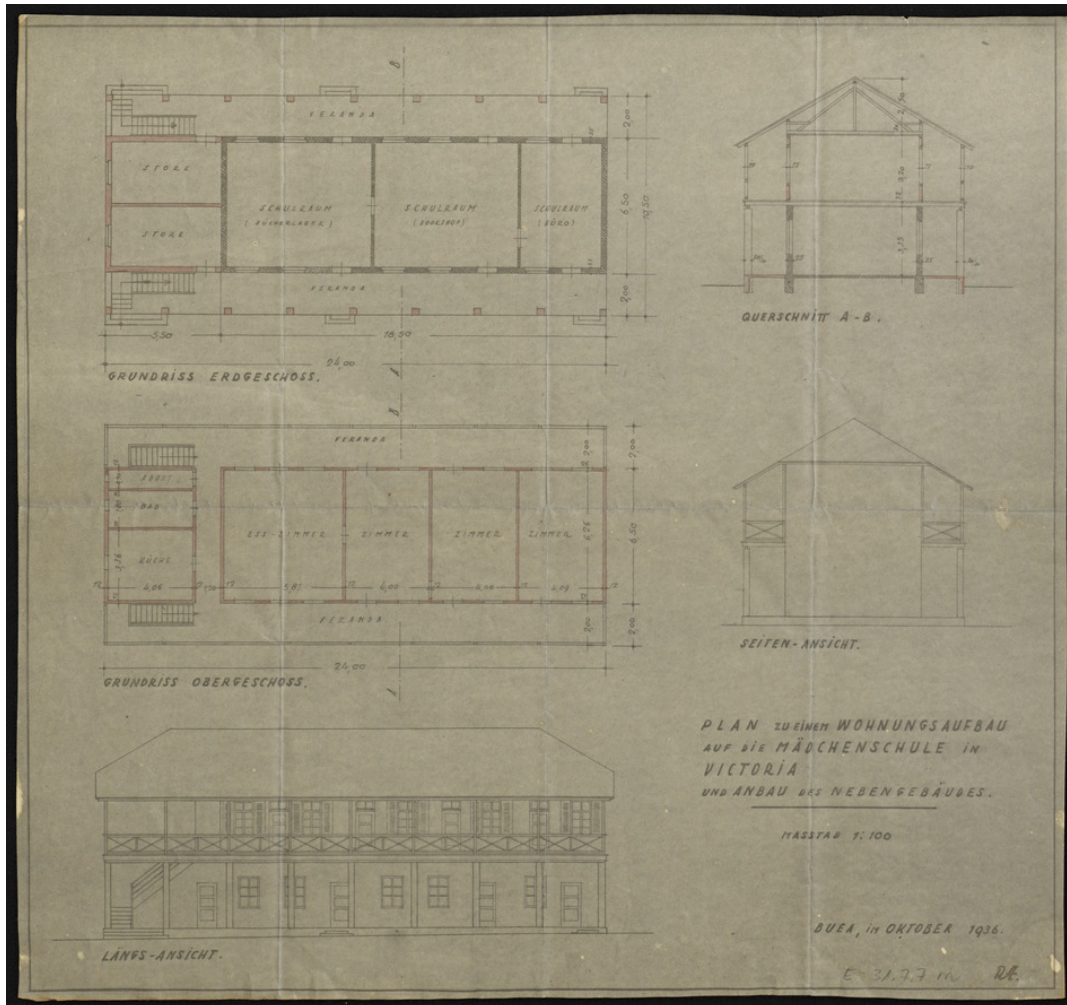

Basel Mission Archives

"Plan zu einem Wohnungsaufbau auf die Mädchenschule in Victoria und Anbau des Nebengebäudes"

Title: "Plan zu einem Wohnungsaufbau auf die Mädchenschule in Victoria und Anbau des Nebengebäudes"

Ref. number: E-31.07,7#m

Date: Date late: 1937
Proper date: 1930 - 1937

Subject: [Individuals]: Haller, R.
[Geography]: Africa {continent}: West Africa: Cameroon
[Geography]: Victoria
[Geography]: Buea
[Archives catalogue]: Maps and plans: E - Cameroon maps and plans: E-31:
E-31.07: E-31.07,7

Type: Map

Format: [Format]: 47cm x 50cm
[Scale]: 100

Basel Mission Archives

[Condition]: -
[Detail]: Haus
[Material]: Papier
[Scale unit]: unbekannt
[Relevance]: /

Ordering: Please contact us by email info@bmarchives.org