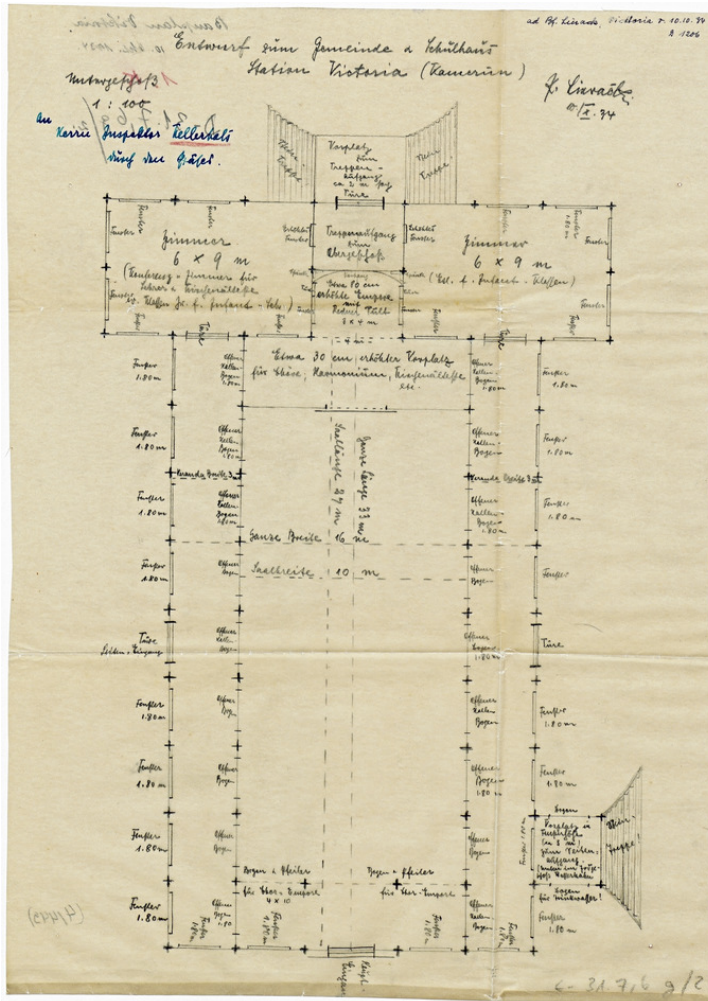

# Basel Mission Archives

"Entwurf zum Gemeinde u. Schulhaus Station Victoria (Kamerun) - An Herrn Inspektor Kellerhals durch Präses - Untergeschoss"

**Title:** "Entwurf zum Gemeinde u. Schulhaus Station Victoria (Kamerun) - An Herrn Inspektor Kellerhals durch Präses - Untergeschoss"

**Ref. number:** E-31.07,6#g02

**Date:** Proper date: 1888 1933

**Subject:** [Individuals]: Schmid, W.  
[Individuals]: Haller, R.  
[Individuals]: Gräter?  
[Geography]: Africa {continent}: West Africa: Cameroon  
[Geography]: Victoria  
[Archives catalogue]: Maps and plans: E - Cameroon maps and plans: E-31:  
E-31.07: E-31.07,6

**Type:** Map

**Format:** [Format]: 31cm x 43cm  
[Condition]: -!