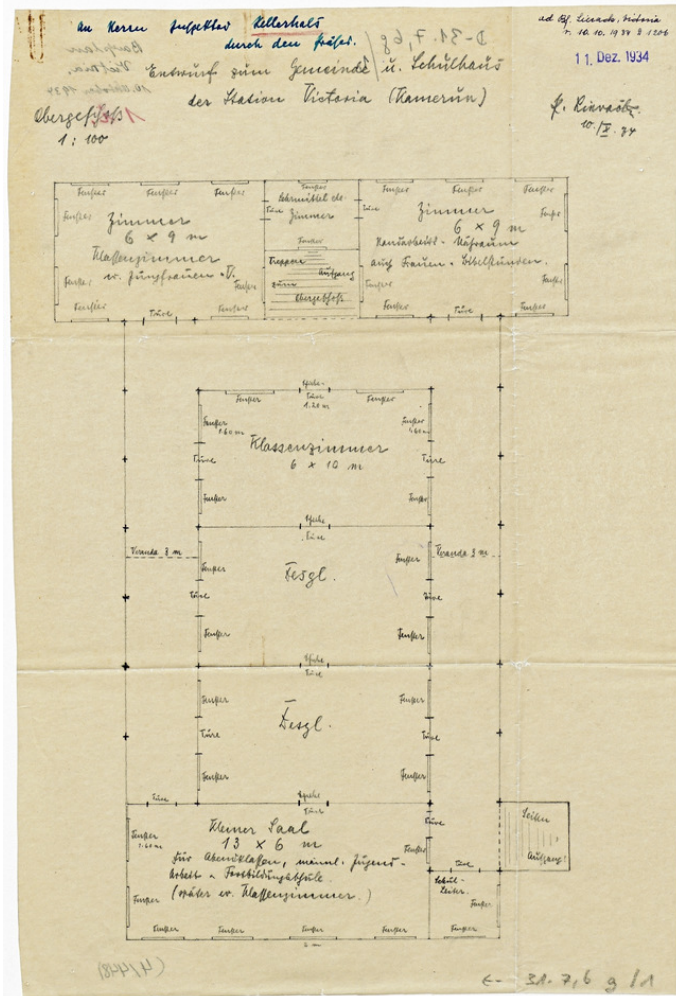

Basel Mission Archives

"Entwurf zum Gemeinde u. Schulhaus der Station Victoria (Kamerun) - An Herrn Inspektor Kellerhals durch den Präses - Obergeschoss"

Title: "Entwurf zum Gemeinde u. Schulhaus der Station Victoria (Kamerun) - An Herrn Inspektor Kellerhals durch den Präses - Obergeschoss"

Ref. number: E-31.07,6#g01

Date: Proper date: 1888 1933

Subject: [Individuals]: Schmid, W.
 [Individuals]: Haller, R.
 [Individuals]: Gräter?
 [Geography]: Africa {continent}: West Africa: Cameroon
 [Geography]: Victoria
 [Archives catalogue]: Maps and plans: E - Cameroon maps and plans: E-31:
 E-31.07: E-31.07,6

Type: Map

Format: [Format]: 43cm x 29cm
 [Condition]: -!

Basel Mission Archives

[Detail]: Haus
[Material]: Pergamentpapier (gelbliches dünnes)
[Scale unit]: Meter
[Relevance]: /

Ordering: Please contact us by email info@bmarchives.org