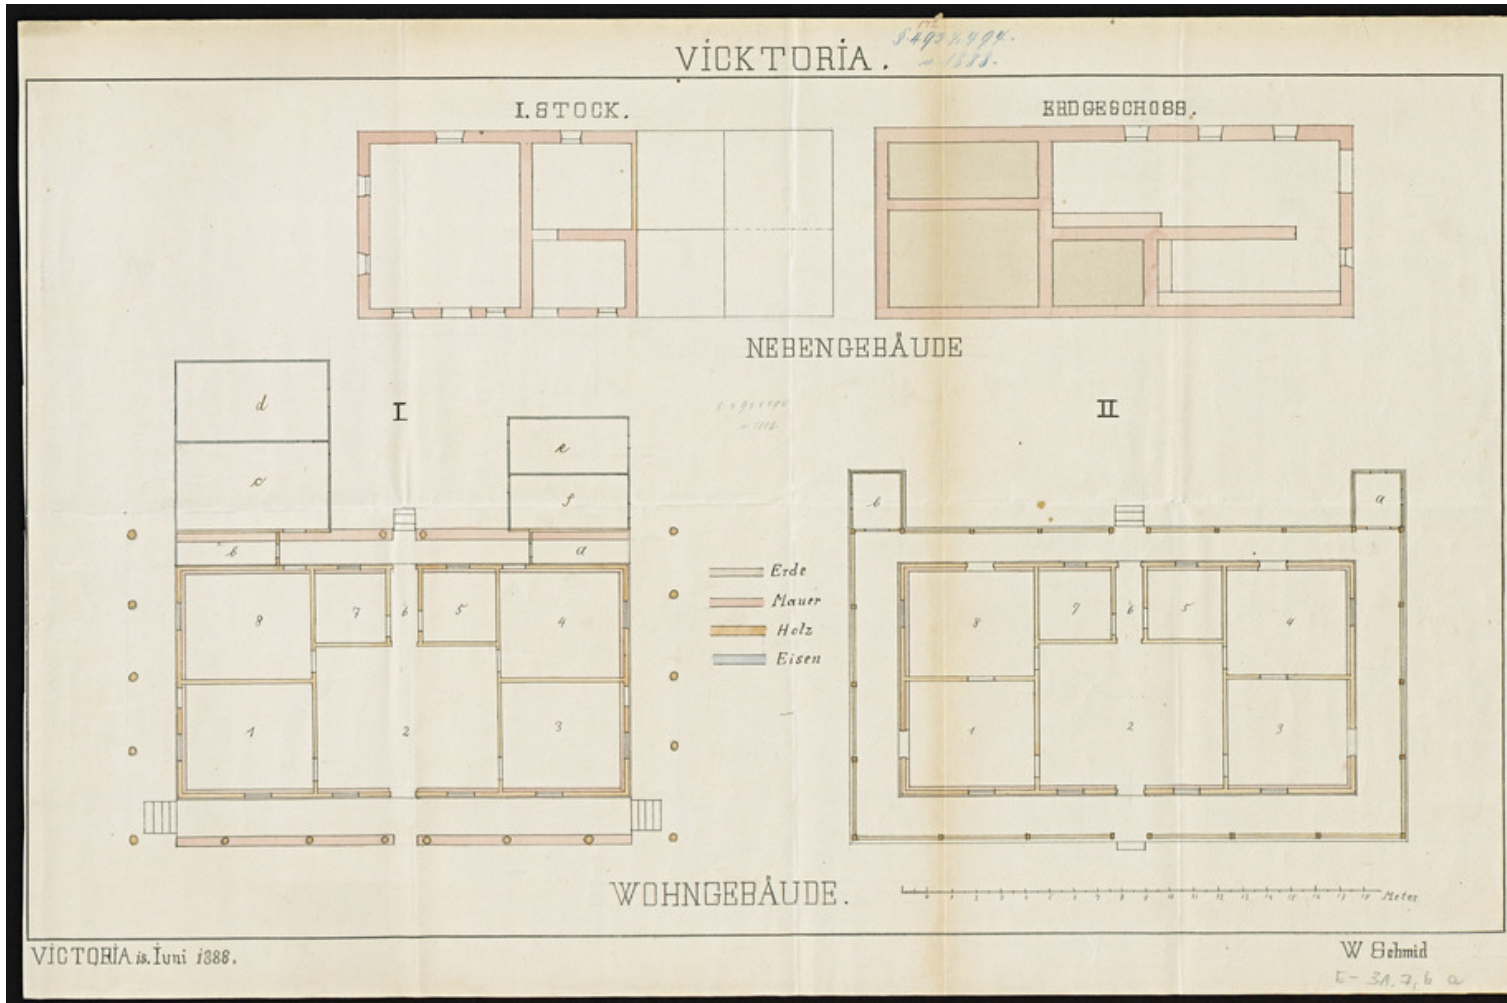

Basel Mission Archives

"Vicktoria - Wohngebäude - Nebengebäude"

Title: "Vicktoria - Wohngebäude - Nebengebäude"

Ref. number: E-31.07,6#a

Date: Proper date: 1888 1933

Subject: [Individuals]: Schmid, W.
[Individuals]: Haller, R.
[Individuals]: Gräter?
[Geography]: Africa {continent}: West Africa: Cameroon
[Geography]: Victoria
[Archives catalogue]: Maps and plans: E - Cameroon maps and plans: E-31:
E-31.07: E-31.07,6