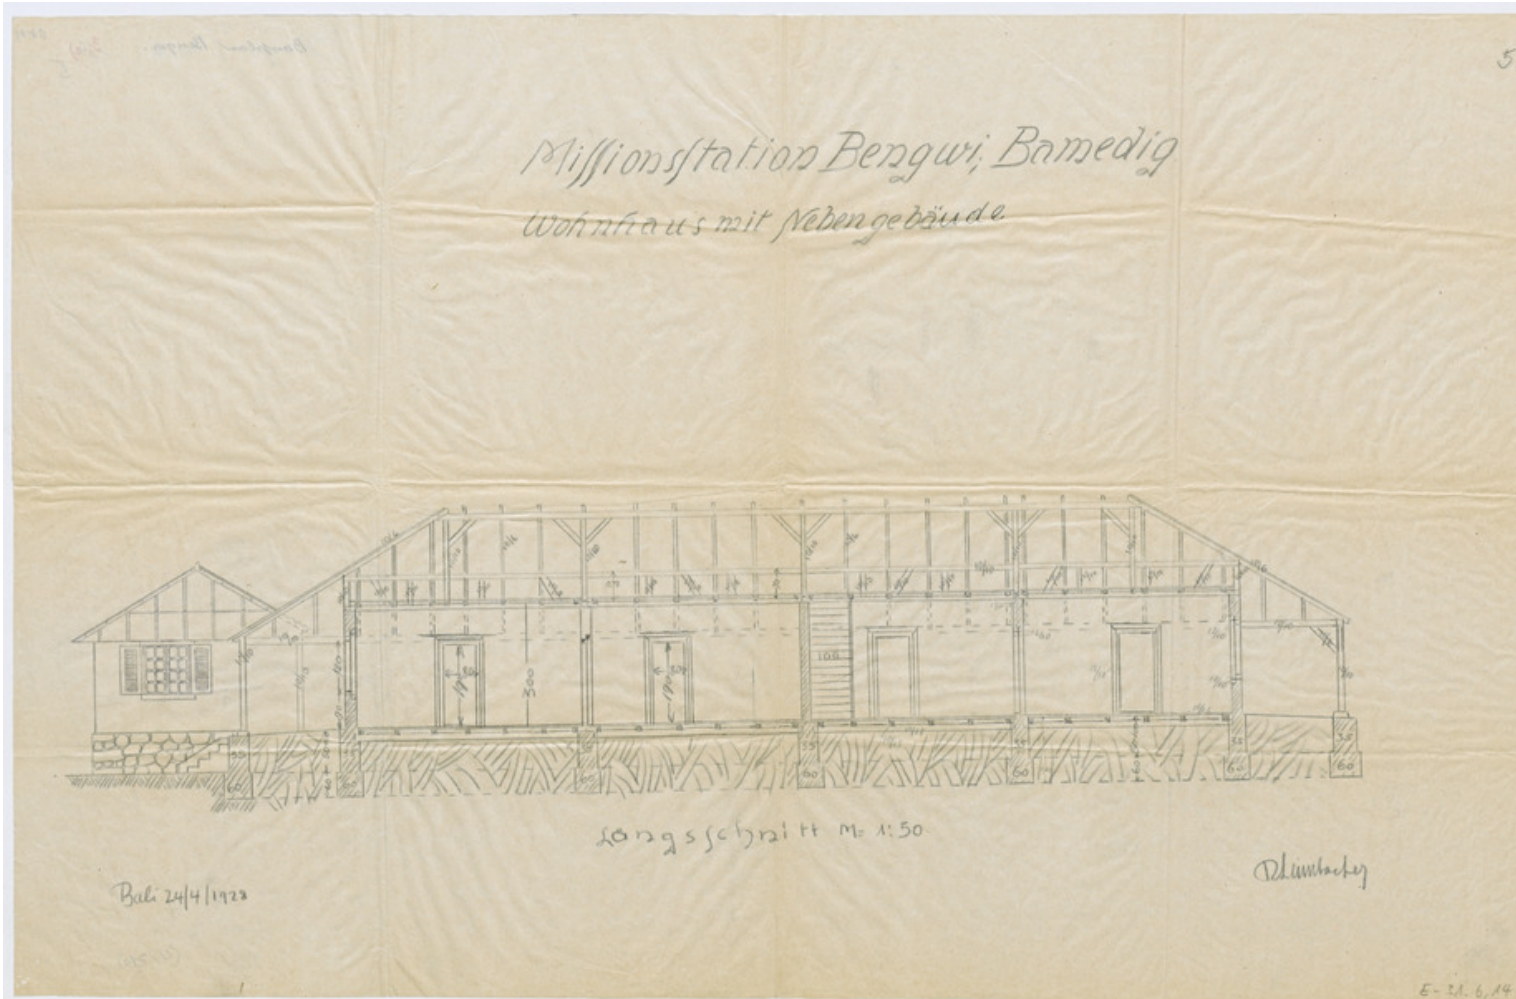

Basel Mission Archives

"Missionsstation Bengwi, Bamedig - Wohnhaus mit Nebengebäude - Längsschnitt"

Title: "Missionsstation Bengwi, Bamedig - Wohnhaus mit Nebengebäude - Längsschnitt"

Ref. number: E-31.06,14#05

Date: Date late: 1931
Proper date: 1929 - 1931

Subject: [Individuals]: Leimbacher, R.
[Geography]: Africa {continent}: West Africa: Cameroon
[Geography]: Mbengwi
[Archives catalogue]: Maps and plans: E - Cameroon maps and plans: E-31:
E-31.06: E-31.06,14

Type: Map

Format: [Format]: 48cm x 75cm
[Scale]: 50
[Condition]: -
[Detail]: Haus

Basel Mission Archives

[Material]: Papier
[Scale unit]: unbekannt
[Relevance]: /

Ordering: Please contact us by email info@bmarchives.org