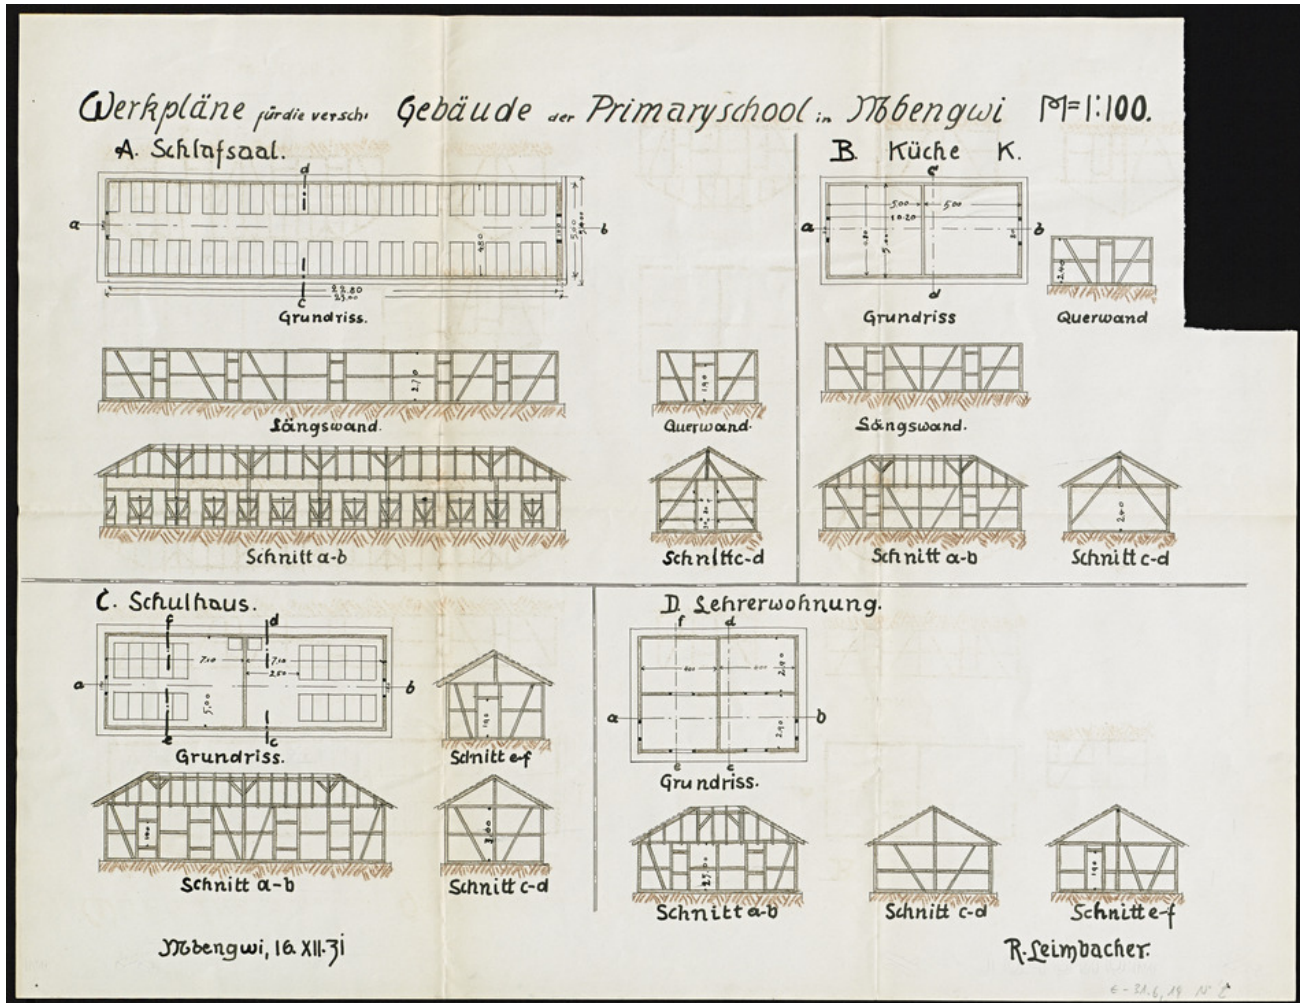

Basel Mission Archives

"Werkpläne für die versch. Gebäude der Primaryschool in Mbengwi"

Title: "Werkpläne für die versch. Gebäude der Primaryschool in Mbengwi"

Ref. number: E-31.06,14#02

Date: Date late: 1931
Proper date: 1929 - 1931

Subject: [Individuals]: Leimbacher, R.
[Geography]: Africa {continent}: West Africa: Cameroon
[Geography]: Mbengwi
[Archives catalogue]: Maps and plans: E - Cameroon maps and plans: E-31:
E-31.06: E-31.06,14