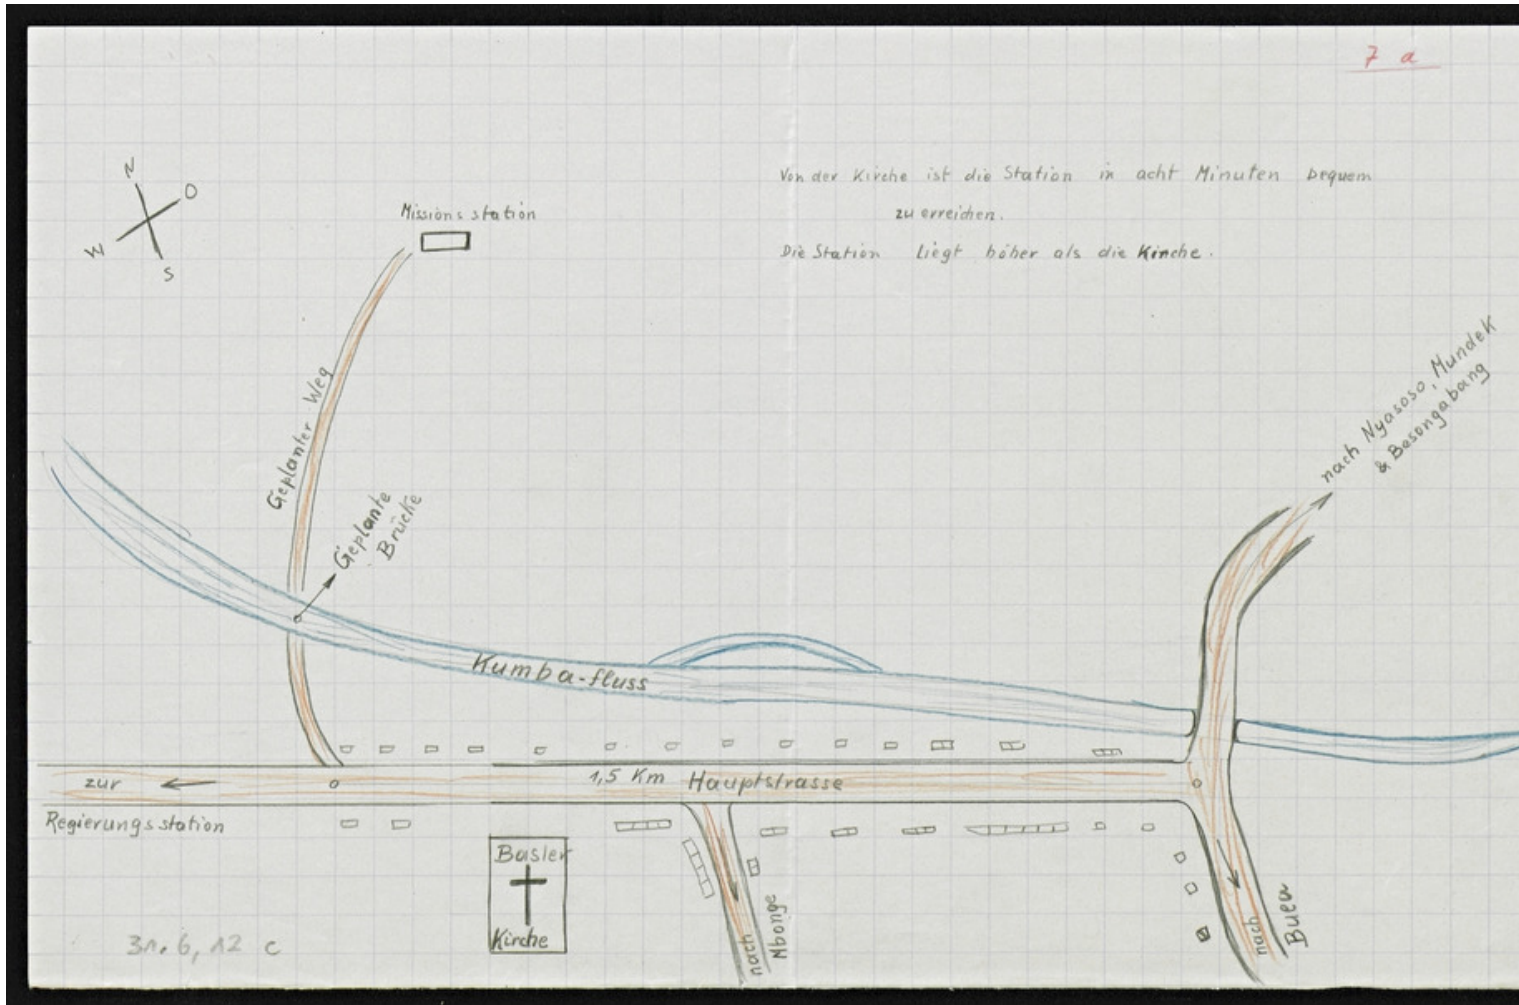

Basel Mission Archives

"Von der Kirche ist die Station in acht Minuten bequem zu erreichen. Die Station liegt höher als die Kirche"

- Title:** "Von der Kirche ist die Station in acht Minuten bequem zu erreichen. Die Station liegt höher als die Kirche"
- Ref. number:** E-31.06,12#c
- Date:** Date late: 1938
Proper date: 1937 - 1938
- Subject:** [Individuals]: Haller, R.
[Geography]: Africa {continent}: West Africa: Cameroon
[Geography]: Kumba
[Archives catalogue]: Maps and plans: E - Cameroon maps and plans: E-31:
E-31.06: E-31.06,12
- Type:** Map
- Format:** [Format]: 23cm x 36cm
[Condition]: -
[Detail]: Station