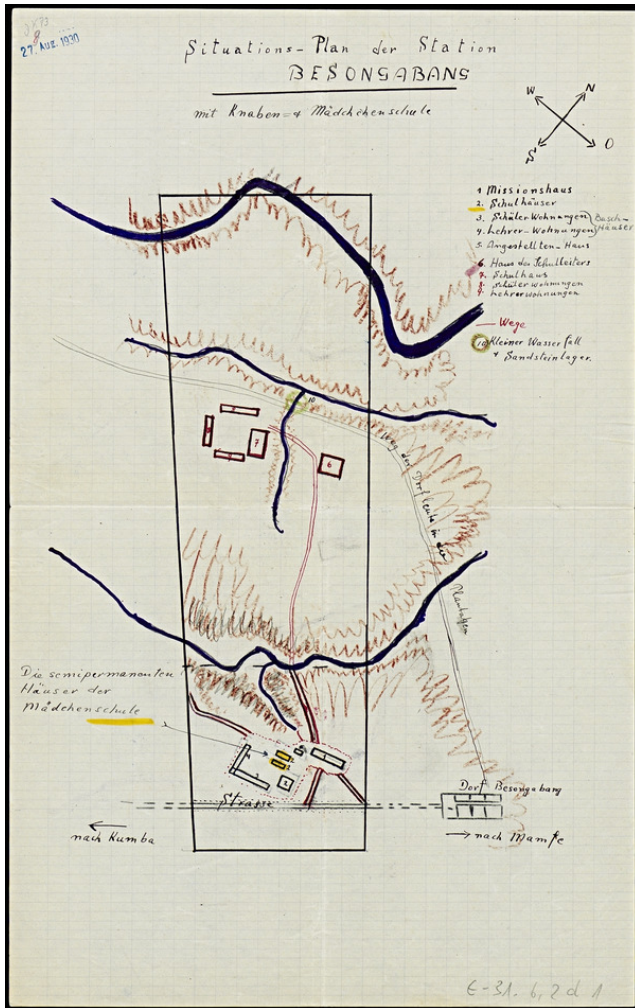

## "Situationsplan der Station Besongabang, mit Knaben- und Mädchenschule"

- Title:** "Situationsplan der Station Besongabang, mit Knaben und Mädchenschule"
- Ref. number:** E-31.06,02#d01
- Date:** Proper date: 1930 1937
- Subject:** [Individuals]: Haller, R.  
[Geography]: Africa {continent}: West Africa: Cameroon  
[Geography]: Besongabang  
[Archives catalogue]: Maps and plans: E - Cameroon maps and plans: E-31:  
E-31.06: E-31.06,02
- Type:** Map
- Format:** [Format]: 43cm x 27cm  
[Condition]: -  
[Detail]: Station  
[Material]: Papier  
[Scale unit]: ohne Angabe  
[Relevance]: /