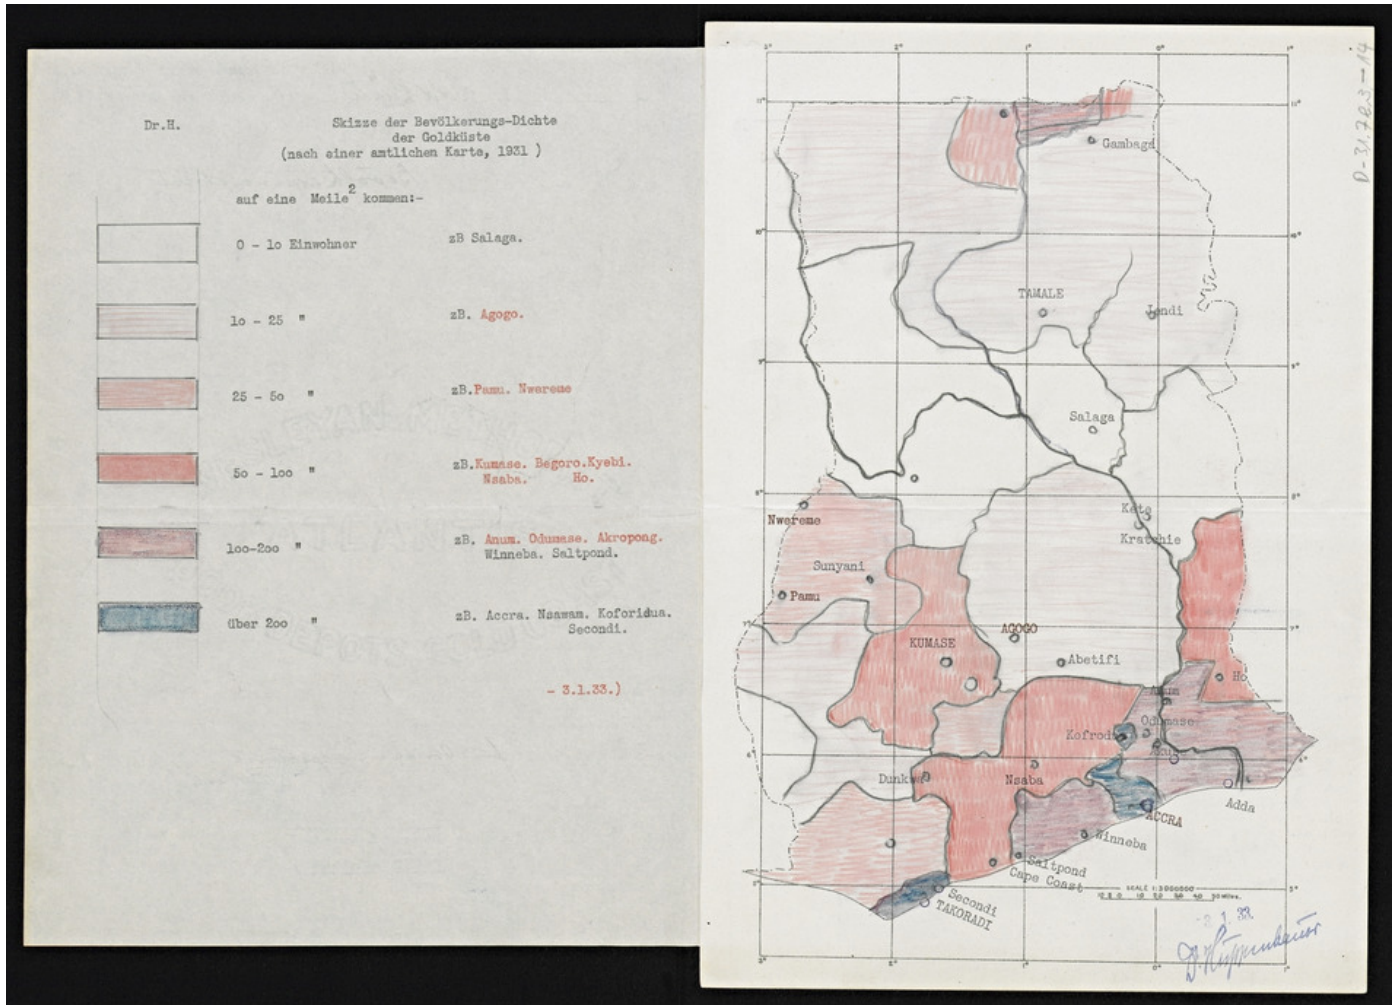

Basel Mission Archives

"Dr. H. - Skizze der Bevölkerungsdichte der Goldküste (nach einer amtlichen Karte, 1931)"

Title: "Dr. H. - Skizze der Bevölkerungsdichte der Goldküste (nach einer amtlichen Karte, 1931)"

Ref. number: D-31.7b,3#14

Date: Date late: 1960
Proper date: 1931-1960

Subject: [Individuals]: Huppenbauer
[Geography]: Africa {continent}: Ghana {modern state}: Ghana
[Archives catalogue]: Maps and plans: D - Gold Coast / Ghana: D-31:
D-31.7b: D-31.7b,3

Type: Map

Format: [Format]: 28cm x 39cm
[Scale]: 3000000
[Condition]: -
[Detail]: Region
[Material]: Verbund geleimt

Basel Mission Archives

[Relevance]: +

[Scale unit]: Meilen englisch

Ordering: Please contact us by email info@bmarchives.org