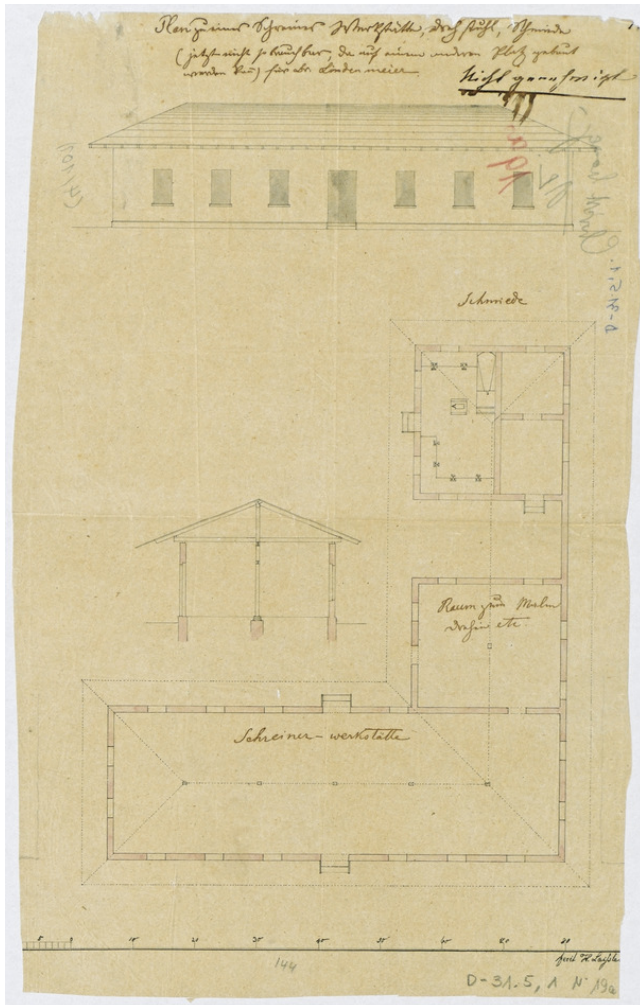

Basel Mission Archives

"Plan zu einer Schreiner Werkstätte, Dachstuhl, Schmiede (jetzt nicht so brauchbar, da auf einem andren Platz gebaut werden kann) für Br. Lindenmeier - Nicht genehmigt"

- Title:** "Plan zu einer Schreiner Werkstätte, Dachstuhl, Schmiede (jetzt nicht so brauchbar, da auf einem andren Platz gebaut werden kann) für Br. Lindenmeier - Nicht genehmigt"
- Ref. number:** D-31.5,1#19a
- Creator:** Laissle, Gottlieb Heinrich (Mr)
- Date:** Date late: 1967
Proper date: 1851 - 1967
- Subject:** [Individuals]: Laissle, Gottlieb Heinrich (Mr)
[Geography]: Africa {continent}: Ghana {modern state}: Ghana
[Geography]: Christiansborg
[Archives catalogue]: Maps and plans: D - Gold Coast / Ghana: D-31: D-31.5: D-31.5,1
- Type:** Map

Basel Mission Archives

- Format:** [Format]: 36cm x 22cm
[Condition]: -!
[Detail]: Haus
[Material]: Pergamentpapier (gelbliches dünnes)
[Scale unit]: unbekannt
[Relevance]: /
- Ordering:** Please contact us by email info@bmarchives.org
- Contact details:** Basel Mission Archives/ mission 21, Missionstrasse 21, 4003 Basel, tel. (+41 61 260 2232), fax: (+41 61 260 2268), info@bmarchives.org
- Rights:** All the images (photographic and non- photographic) made available in this collection are the property of the Basel Mission / mission 21. The Basel Mission claims copyright on the images in their possession and requires those - both individuals and organisations - publishing any of the images, to pay a users fee.