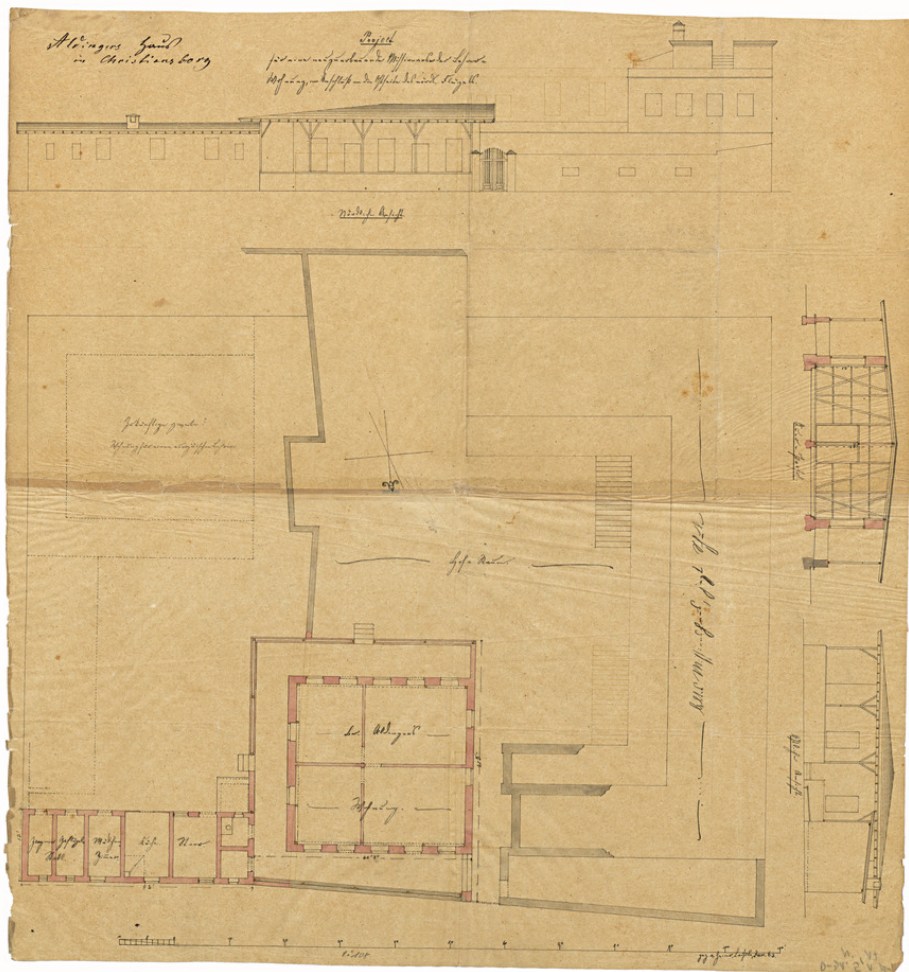

# Basel Mission Archives

"Aldingers Haus in Christiansborg - Project für eine neu zuerbauende Missionanbau[?] der Lehrer- Wohnung, im Anschluss an die Ostseite des nördl. Flügels"

**Title:** "Aldingers Haus in Christiansborg - Project für eine neu zuerbauende Missionanbau[?] der Lehrer- Wohnung, im Anschluss an die Ostseite des nördl. Flügels"

**Ref. number:** D-31.5,1#17

**Creator:** Laissle, Gottlieb Heinrich (Mr)

**Date:** Proper date: 1863

**Subject:** [Individuals]: Laissle, Gottlieb Heinrich (Mr)  
[Geography]: Africa {continent}: Ghana {modern state}: Ghana  
[Geography]: Christiansborg  
[Archives catalogue]: Maps and plans: D - Gold Coast / Ghana: D-31: D-31.5: D-31.5,1

**Type:** Map

**Format:** [Format]: 46cm x 50cm