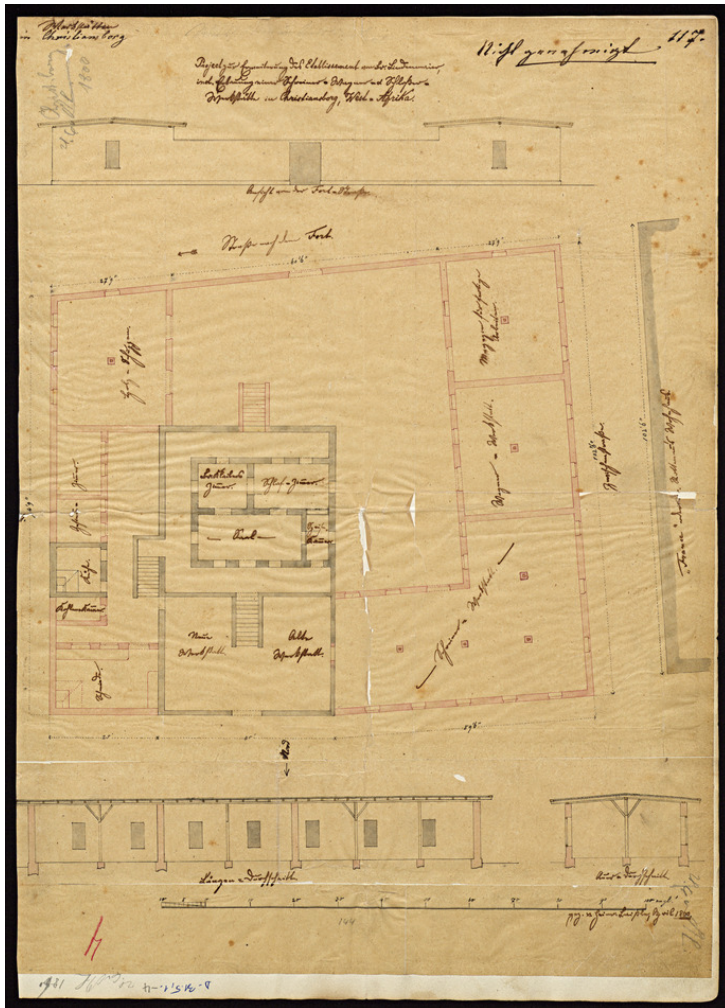

Basel Mission Archives

"Project zur Erweiterung des Etablissements von Br. Lindenmeyer ind. Erbauung einer Schreiner-Wagner-Schlosser Werkstätte in Christiansborg, West-Africa"

Title: "Project zur Erweiterung des Etablissements von Br. Lindenmeyer ind. Erbauung einer Schreiner-Wagner-Schlosser Werkstätte in Christiansborg, West-Africa"

Basel Mission Archives

[Geography]: Christiansborg

[Archives catalogue]: Maps and plans: D - Gold Coast / Ghana: D-31: D-31.5: D-31.5,1

Type:

Map

Format:

[Format]: 33cm x 47cm

[Condition]: -!