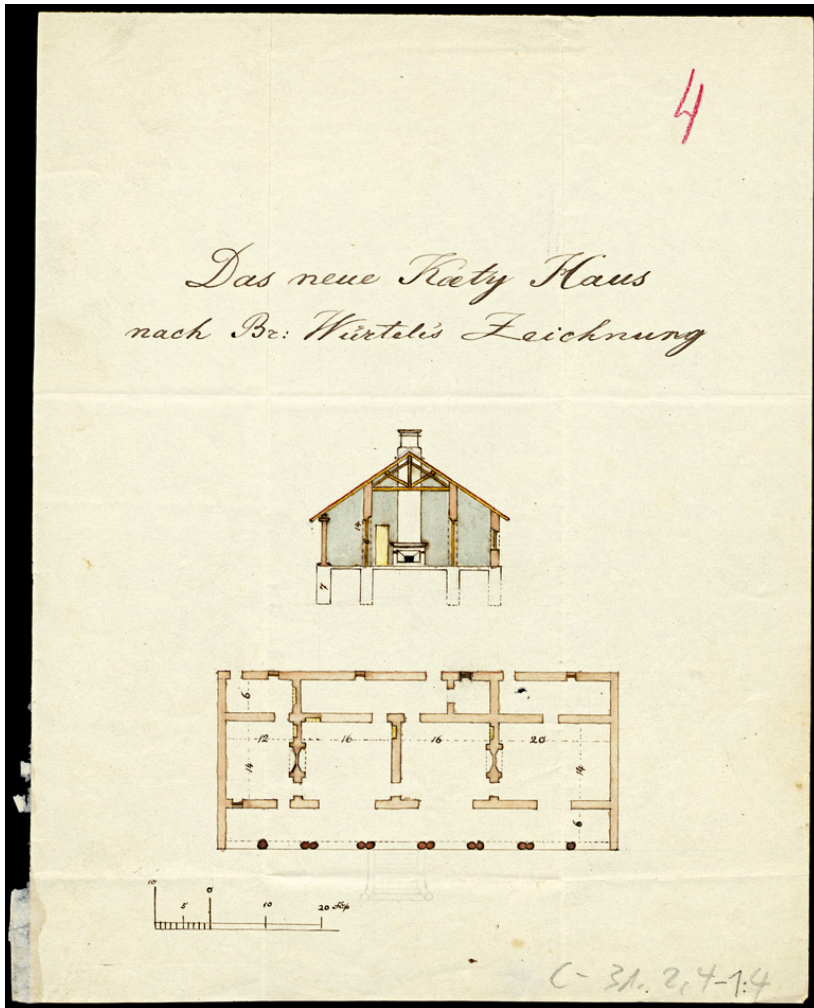

"Das neue Kety Haus nach Br: Würtele's Zeichnung"

Title: "Das neue Kety Haus nach Br: Würtele's Zeichnung"

Ref. number: C-31.2,4#1.04

Date: Date late: 1911
Proper date: 1850 - 1911

Subject: [Individuals]: Eckelmann, O.
[Individuals]: Kaundynia, A.
[Individuals]: Ostermayer, J. S. C.
[Individuals]: Veil, F.
[Individuals]: Wieland, G.
[Geography]: Indien
[Geography]: Keti
[Archives catalogue]: Maps and plans: C - India: C-31: C-31.2: C-31.2,4