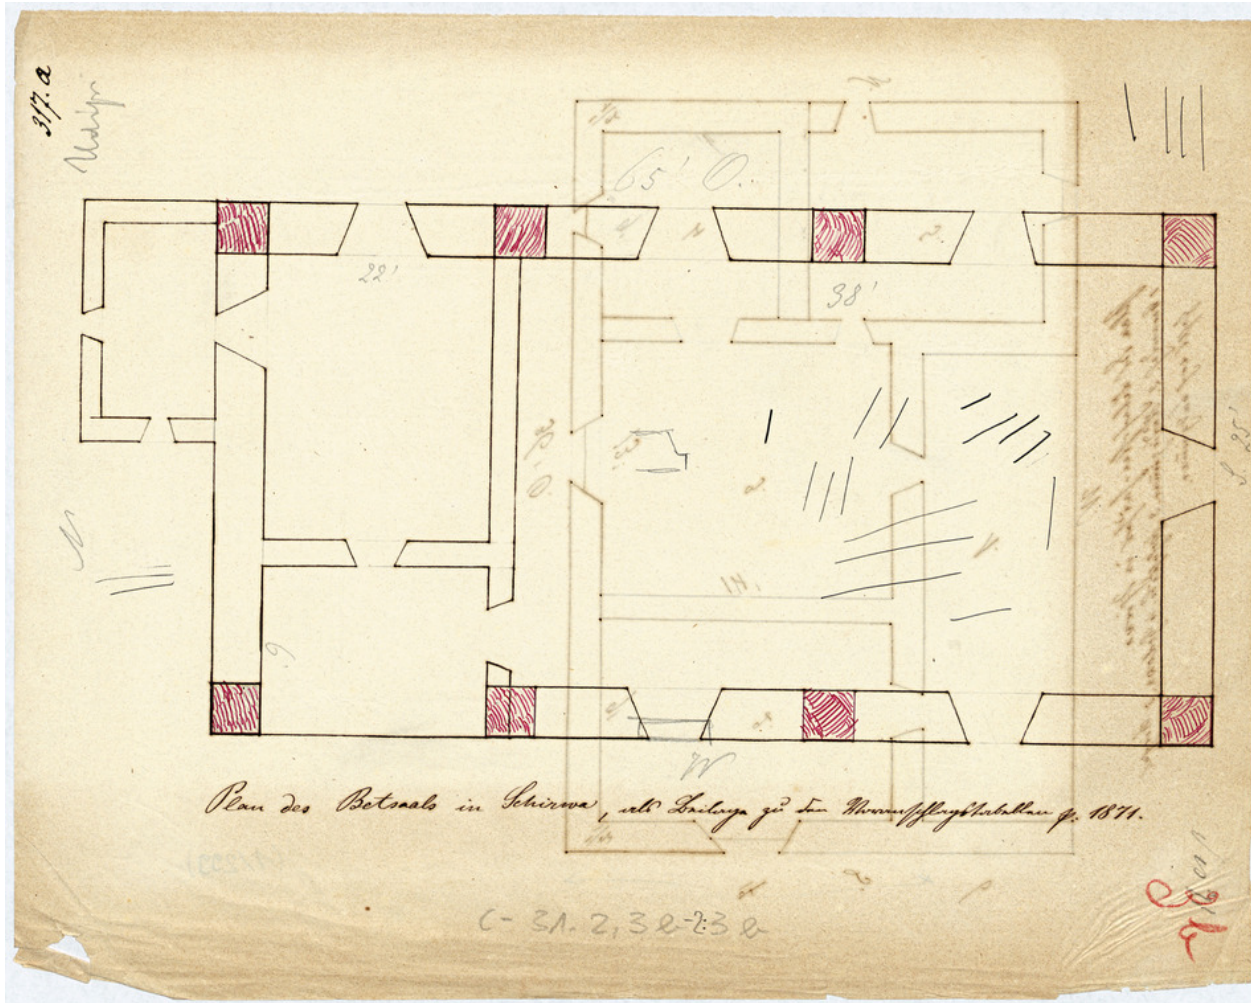

Basel Mission Archives

"Plan des Betsaals in Schirwa, als Beilage zu den Voranschlagstabellen [...] 1871"

Title: "Plan des Betsaals in Schirwa, als Beilage zu den Voranschlagstabellen [...] 1871"

Ref. number: C-31.2,3b#2.03b

Date: Date late: 1903
Proper date: 1852 - 1903

Subject: [Individuals]: Saldhana, P.
[Individuals]: Hafner, J.
[Individuals]: Ott, P. O.
[Individuals]: Weischedel, W.
[Geography]: Indien
[Geography]: Udipi
[Archives catalogue]: Maps and plans: C - India: C-31: C-31.2: C-31.2,3b

Type: Map

Format: [Format]: 22cm x 28cm
[Condition]: -!

Basel Mission Archives

[Detail]: Haus
[Material]: Seidenpapier
[Relevance]: -
[Scale unit]: unbekannt

Ordering: Please contact us by email info@bmarchives.org