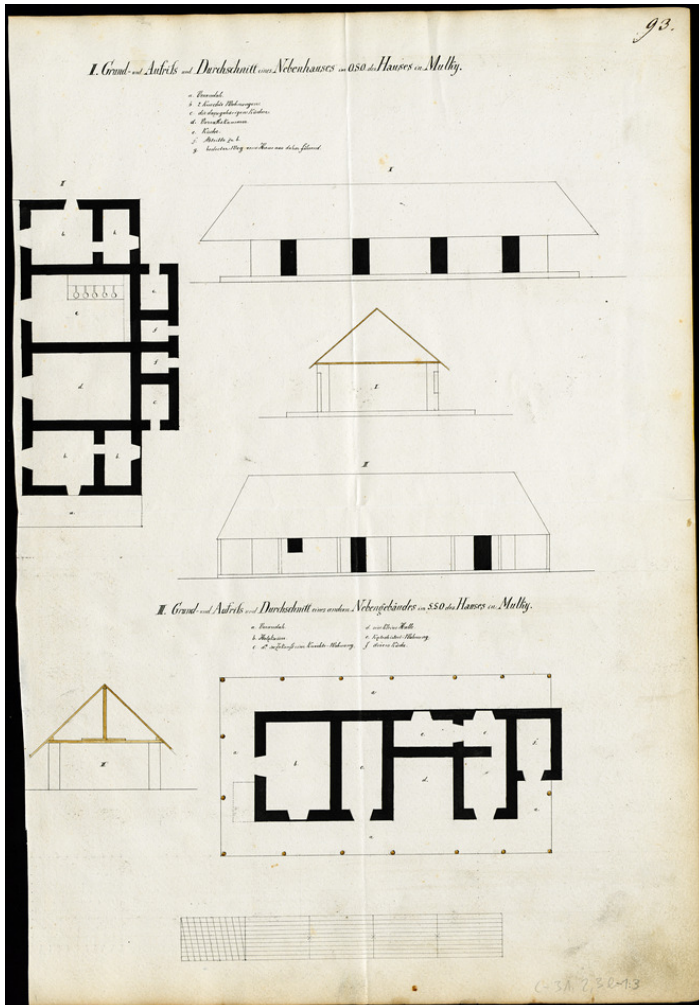

# Basel Mission Archives

"Grund- und Aufriss und Durchschnitt eines [und noch eines anderen] Nebenhauses im O.S.O. des Hauses in Mulky"

**Title:** "Grund- und Aufriss und Durchschnitt eines [und noch eines anderen] Nebenhauses im O.S.O. des Hauses in Mulky"

**Ref. number:** C-31.2,3b#1.03

**Date:** Date late: 1903  
Proper date: 1852 - 1903

**Subject:** [Individuals]: Saldhana, P.  
[Individuals]: Hafner, J.  
[Individuals]: Ott, P. O.  
[Individuals]: Weisedel, W.  
[Geography]: Indien  
[Geography]: Mulki  
[Archives catalogue]: Maps and plans: C - India: C-31: C-31.2: C-31.2,3b

**Type:** Map

**Format:** [Format]: 47cm x 32cm