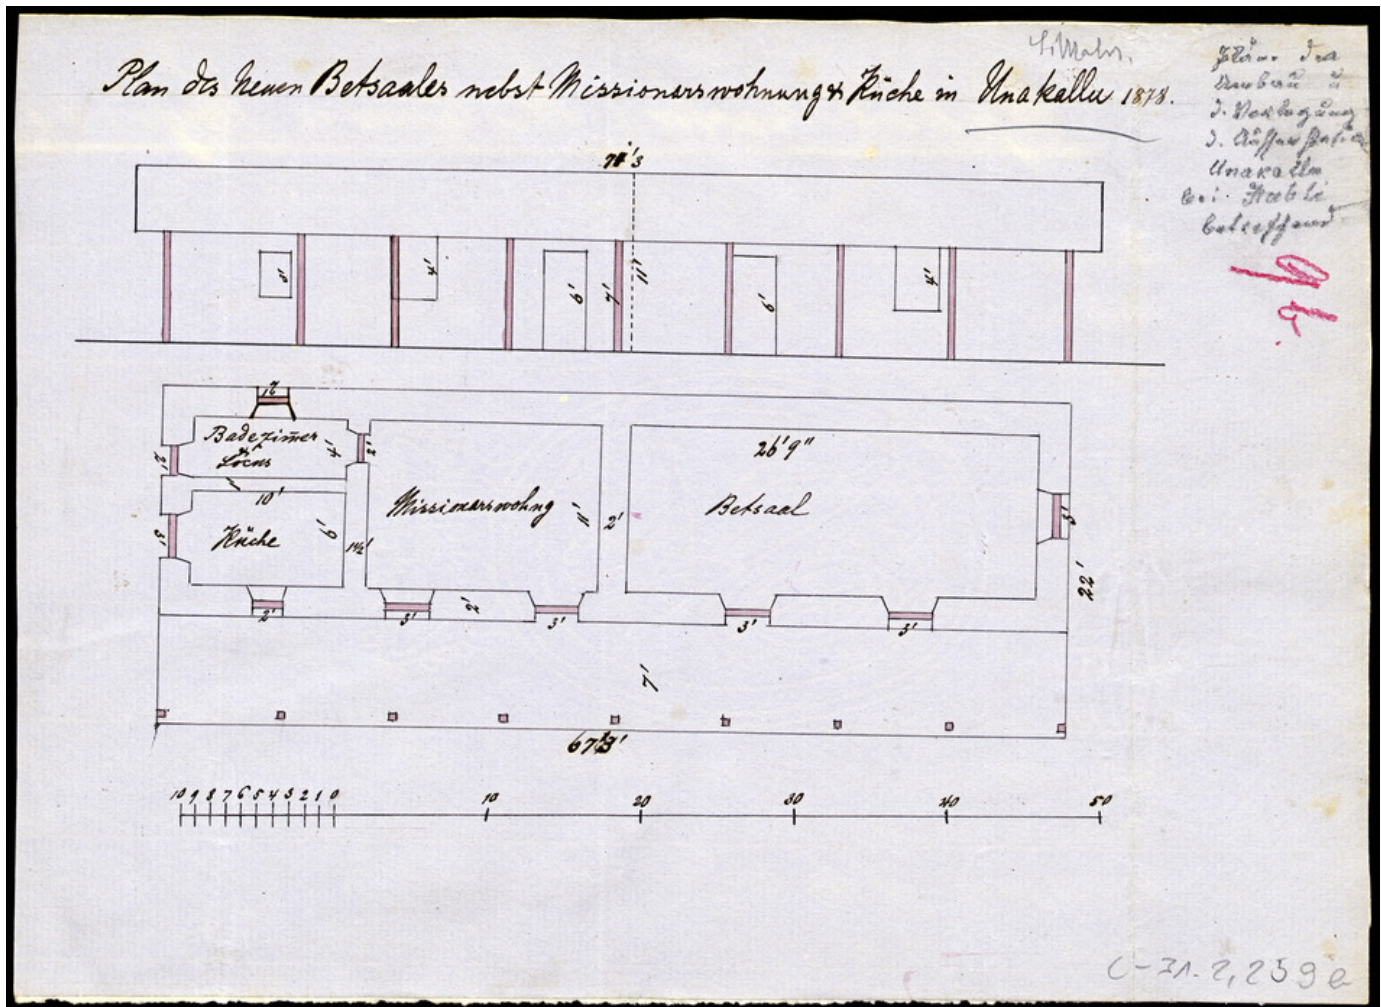

# Basel Mission Archives

"Plan des Neuen Betsaales nebst Missionarswohnung & Küche in Unakallu."

**Title:** "Plan des Neuen Betsaales nebst Missionarswohnung & Küche in Unakallu."

**Ref. number:** C-31.2,2#5.09b

**Date:** Date late: 1902  
Proper date: 1845 - 1902

**Subject:** [Individuals]: Ziegler, Friedrich (Mr)  
[Individuals]: Huber, J.  
[Individuals]: Schenkel, R.  
[Geography]: Indien  
[Geography]: Hubli  
[Archives catalogue]: Maps and plans: C - India: C-31: C-31.2: C-31.2,2

**Type:** Map

**Format:** [Format]: 21cm x 29cm  
[Condition]: /  
[Detail]: Haus  
[Material]: Papier