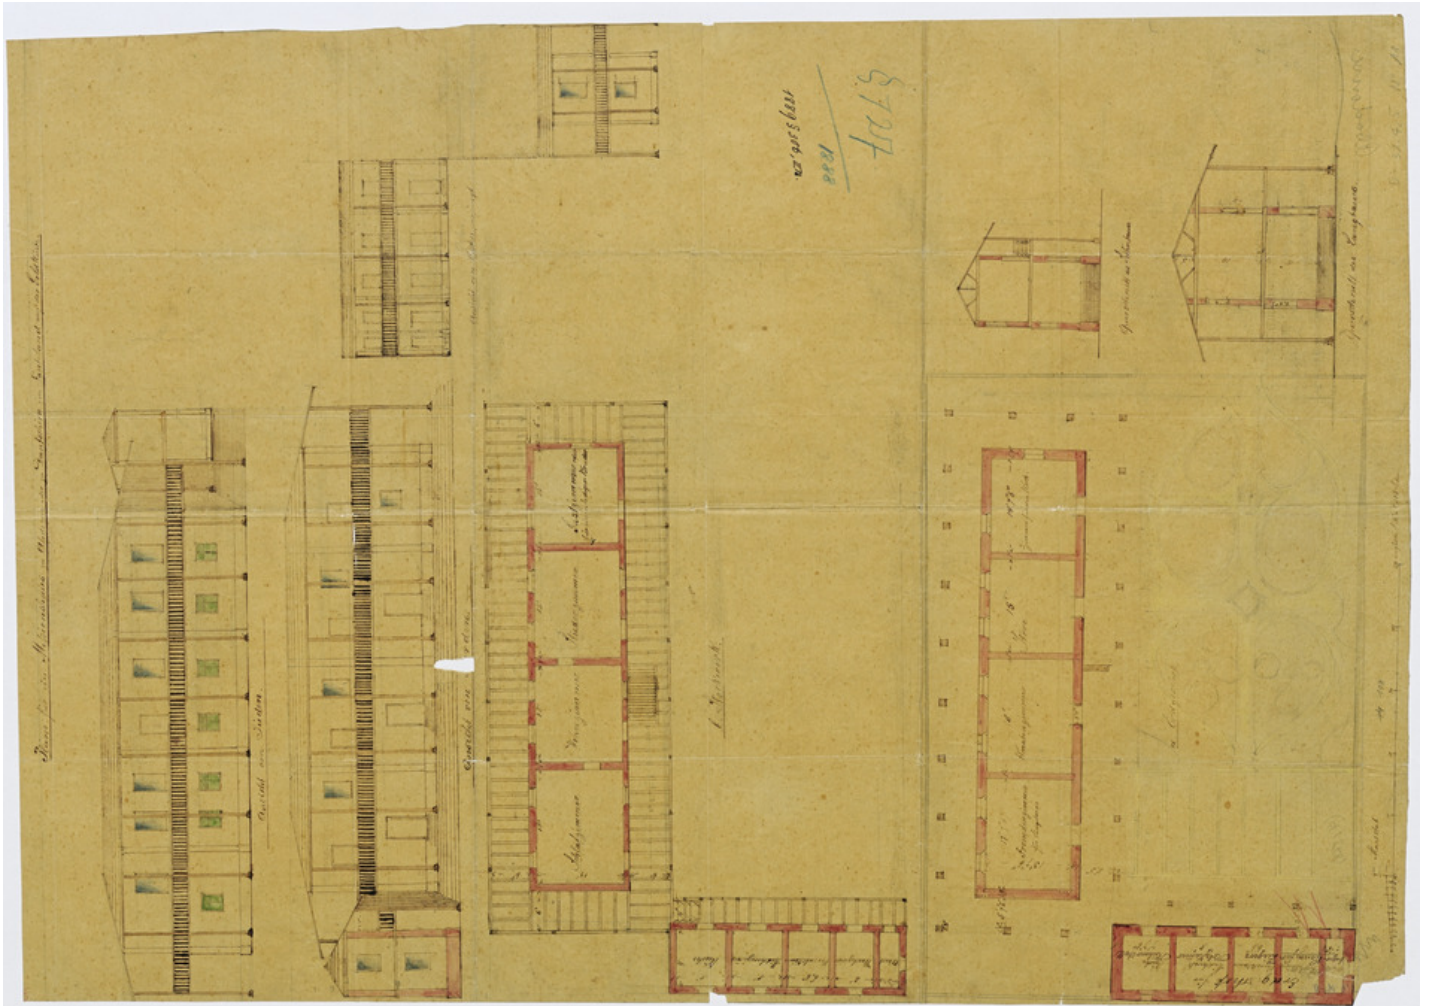

Basel Mission Archives

"Plan für ein Missionshaus zu Abodome[?] oder zu[?] im Fanteland auf der Goldküste"

Title: "Plan für ein Missionshaus zu Abodome[?] oder zu[?] im Fanteland auf der Goldküste"

Ref. number: D-31.4,5#11

Date: Date late: 1898
Proper date: 1860 - 1898

Subject: [Individuals]: Laissle, G. H.
[Geography]: Africa {continent}: Ghana {modern state}: Ghana {traditional states}: Akwapim {traditional state}: Aburi {place}: Aburi-Akropong {mission district}: Akropong {place}
[Geography]: Africa {continent}: Ghana {modern state}: Ghana
[Archives catalogue]: Maps and plans: D - Gold Coast / Ghana: D-31: D-31.4: D-31.4,5

Type: Map

Format: [Format]: 47cm x 68cm
[Condition]: -!

Basel Mission Archives

[Detail]: Haus
[Material]: Pergamentpapier (gelbliches dünnes)
[Scale unit]: Englische Fuss
[Relevance]: /

Ordering: Please contact us by email info@bmarchives.org