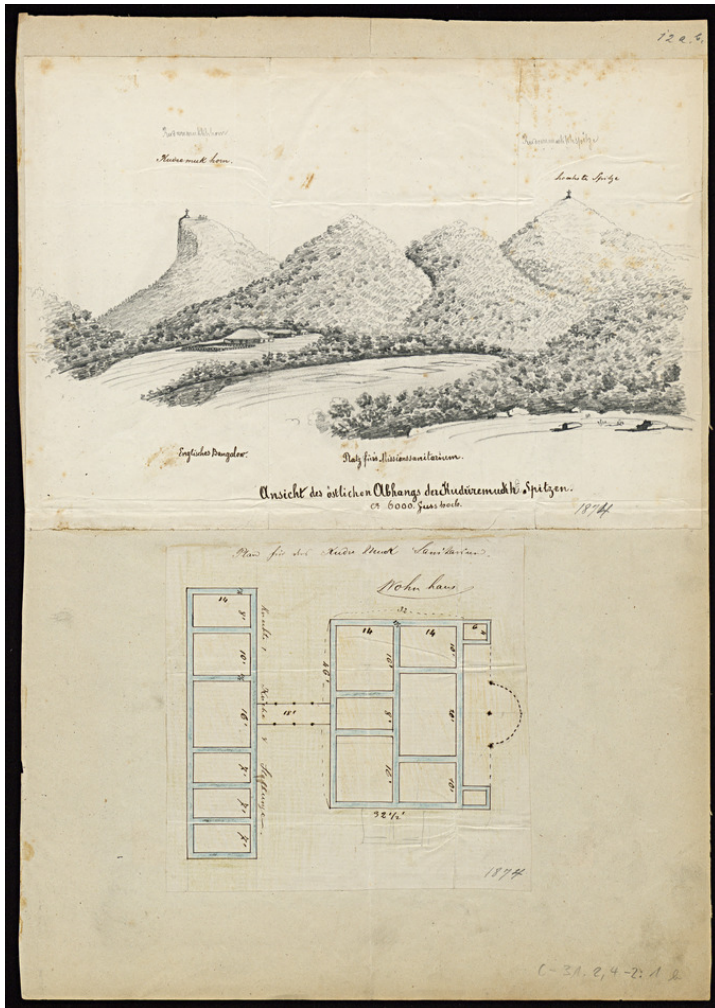

# Basel Mission Archives

"Ansicht des östlichen Abhangs der Kuduremuckh[?] Spitzen - ca. 6000 Fuss hoch [und] Plan für das Kude Muck[?] Sanitarium"

**Title:** "Ansicht des östlichen Abhangs der Kuduremuckh[?] Spitzen - ca. 6000 Fuss hoch [und] Plan für das Kude Muck[?] Sanitarium"

**Ref. number:** C-31.2,4#2.01b

**Date:** Date late: 1911  
Proper date: 1850 - 1911

**Subject:** [Individuals]: Eckelmann, O.  
[Individuals]: Kaundynia, A.  
[Individuals]: Ostermayer, J. S. C.  
[Individuals]: Veil, F.  
[Individuals]: Wieland, G.  
[Geography]: Indien  
[Geography]: Honor  
[Archives catalogue]: Maps and plans: C - India: C-31: C-31.2: C-31.2,4

**Type:** Map