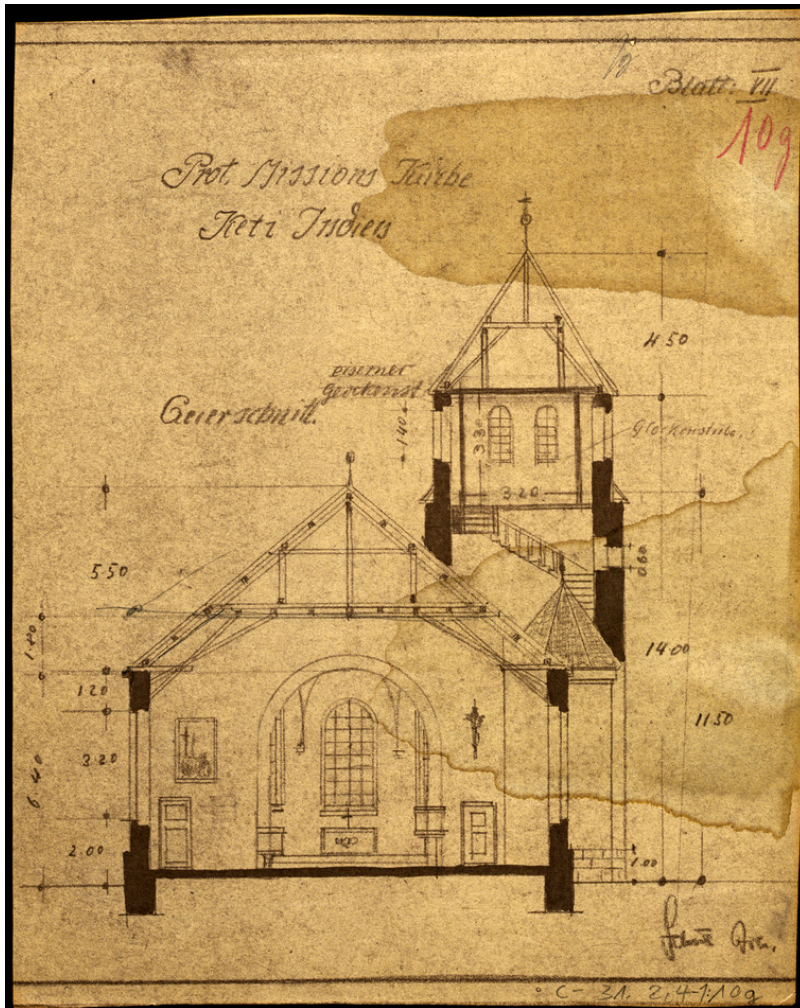

Basel Mission Archives

"Prot. Missions Kirch Keti Indien - Querschnitt - Blatt VII"

Title: "Prot. Missions Kirch Keti Indien - Querschnitt - Blatt VII"

Ref. number: C-31.2,4#1.10g

Date: Date late: 1911
Proper date: 1850 - 1911

Type: Map

Format: [Format]: 30cm x 23cm
[Condition]: -!

Basel Mission Archives

[Detail]: Haus
[Material]: Papier
[Scale unit]: unbekannt
[Relevance]: /

Ordering: Please contact us by email info@bmarchives.org