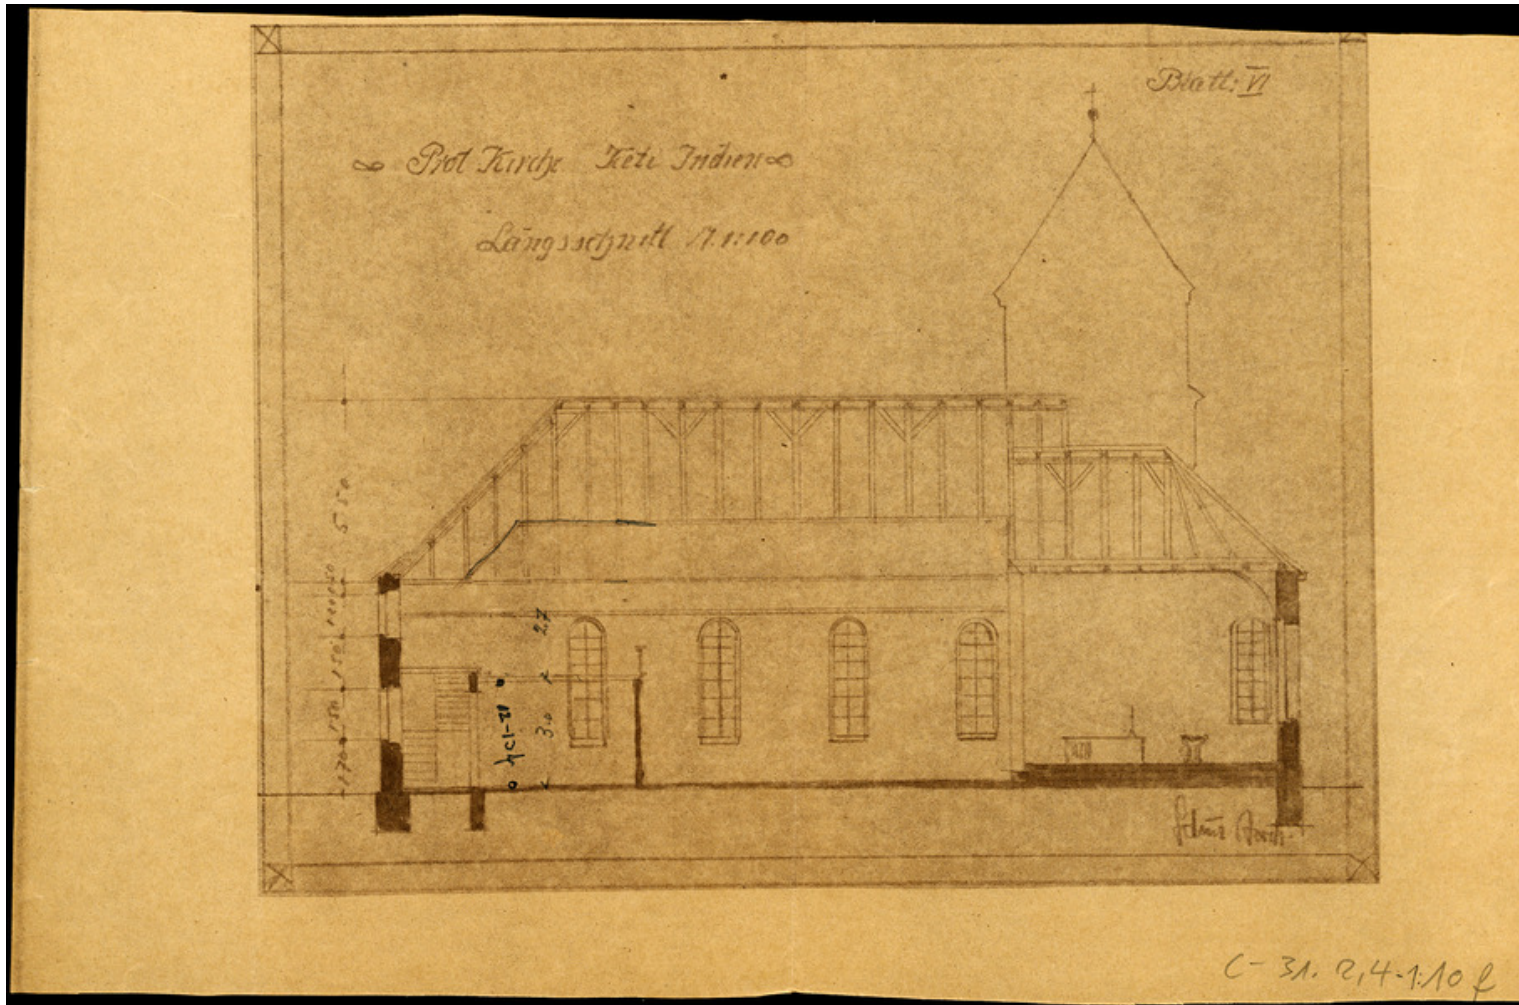

# Basel Mission Archives

"Prot. Kirche Keti Indien - Längsschnitt - Blatt VI"

**Title:** "Prot. Kirche Keti Indien - Längsschnitt - Blatt VI"

**Ref. number:** C-31.2,4#1.10f

**Date:** Date late: 1911  
Proper date: 1850 - 1911

**Type:** Map

**Format:** [Format]: 28cm x 46cm  
[Condition]: -!