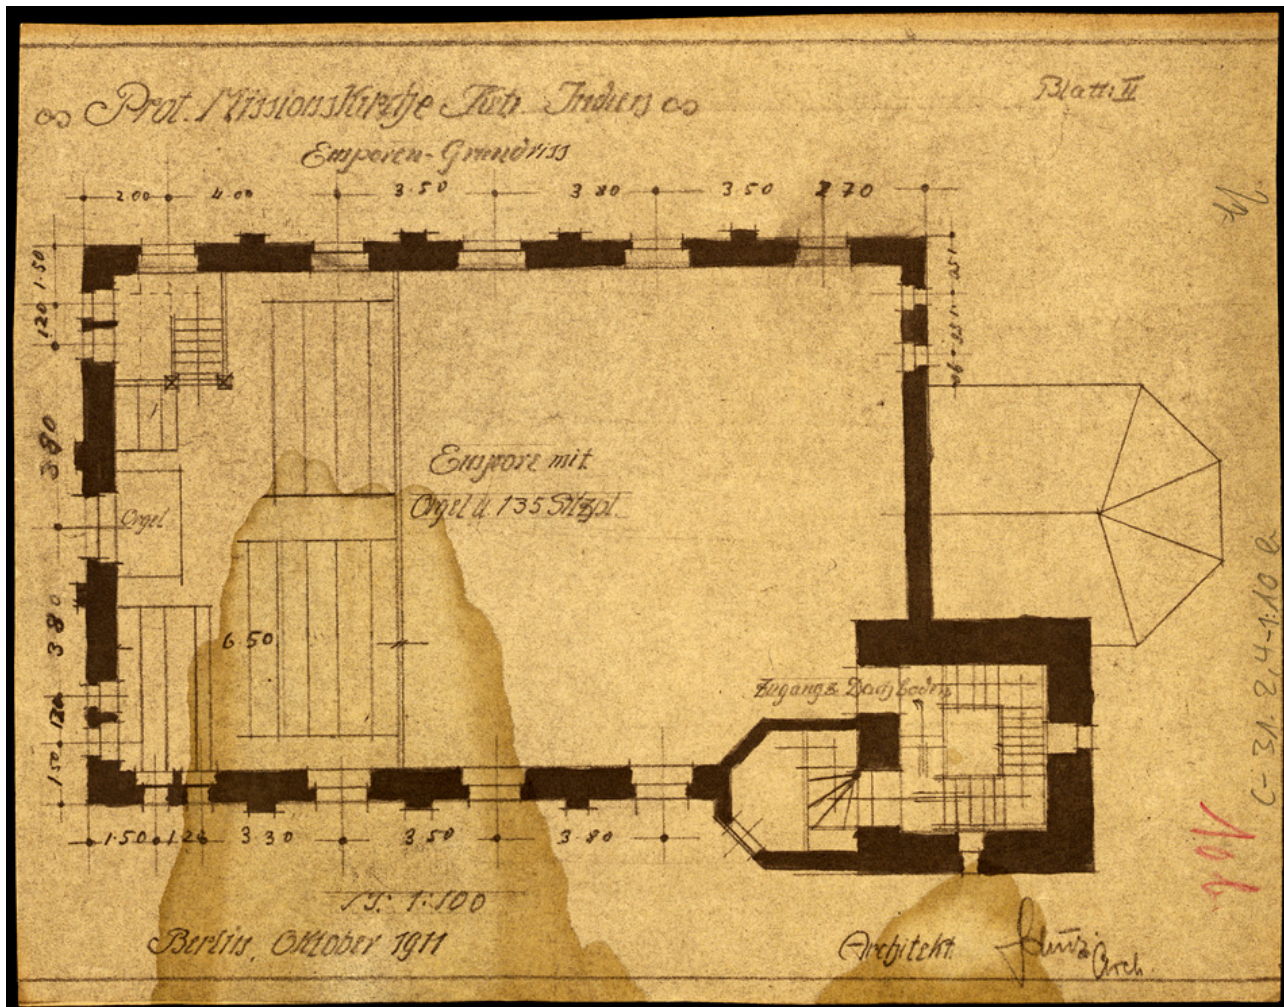

Basel Mission Archives

"Prot. Missionskirche Keti Indien Emporen-Grundriss - Blatt II"

Title: "Prot. Missionskirche Keti Indien Emporen-Grundriss - Blatt II"

Ref. number: C-31.2,4#1.10b

Date: Date late: 1911
Proper date: 1850 - 1911

Type: Map

Format: [Format]: 23cm x 29cm

Basel Mission Archives

[Scale]: 100
[Condition]: -!
[Detail]: Haus
[Material]: Papier
[Scale unit]: unbekannt
[Relevance]: /

Ordering: Please contact us by email info@bmarchives.org