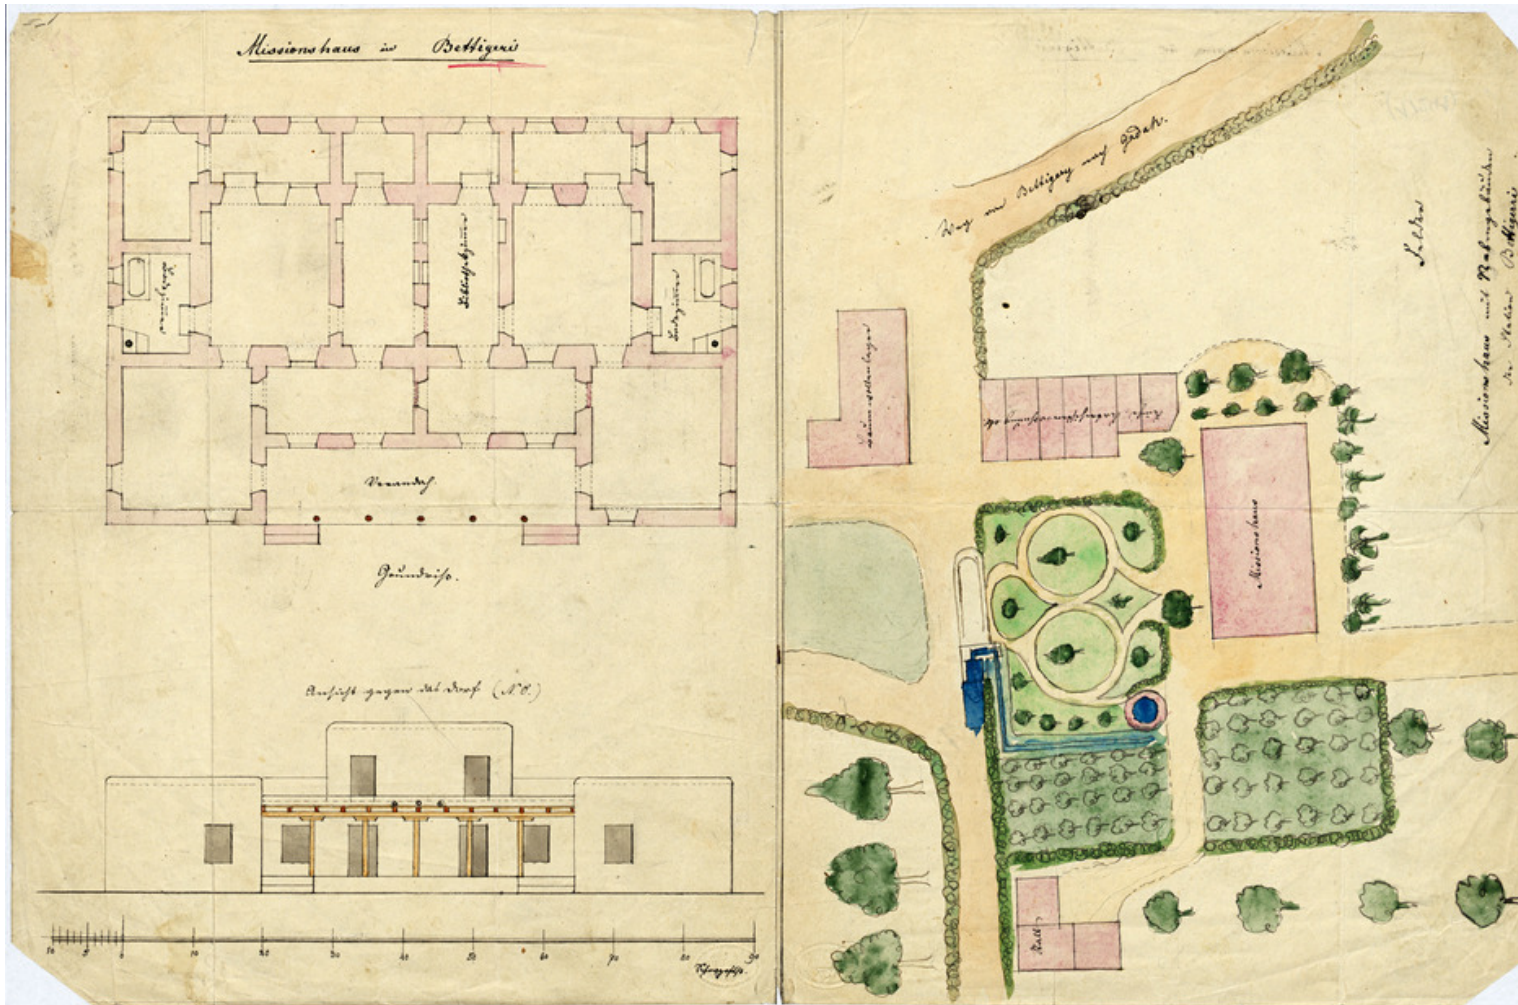

Basel Mission Archives

"Missionshaus in Bettigeri / Missionshaus mit Nebengebäuden der Station Bettigerri."

- Title:** "Missionshaus in Bettigeri / Missionshaus mit Nebengebäuden der Station Bettigerri."
- Ref. number:** C-31.2,2#1.14
- Date:** Date late: 1902
Proper date: 1845 - 1902
- Subject:** [Individuals]: Ziegler, Friedrich (Mr)
[Individuals]: Huber, J.
[Individuals]: Schenkel, R.
[Geography]: Indien
[Geography]: Bettigeri
[Archives catalogue]: Maps and plans: C - India: C-31: C-31.2: C-31.2,2
- Type:** Map
- Format:** [Format]: 27cm x 42cm
[Condition]: /
[Detail]: Station