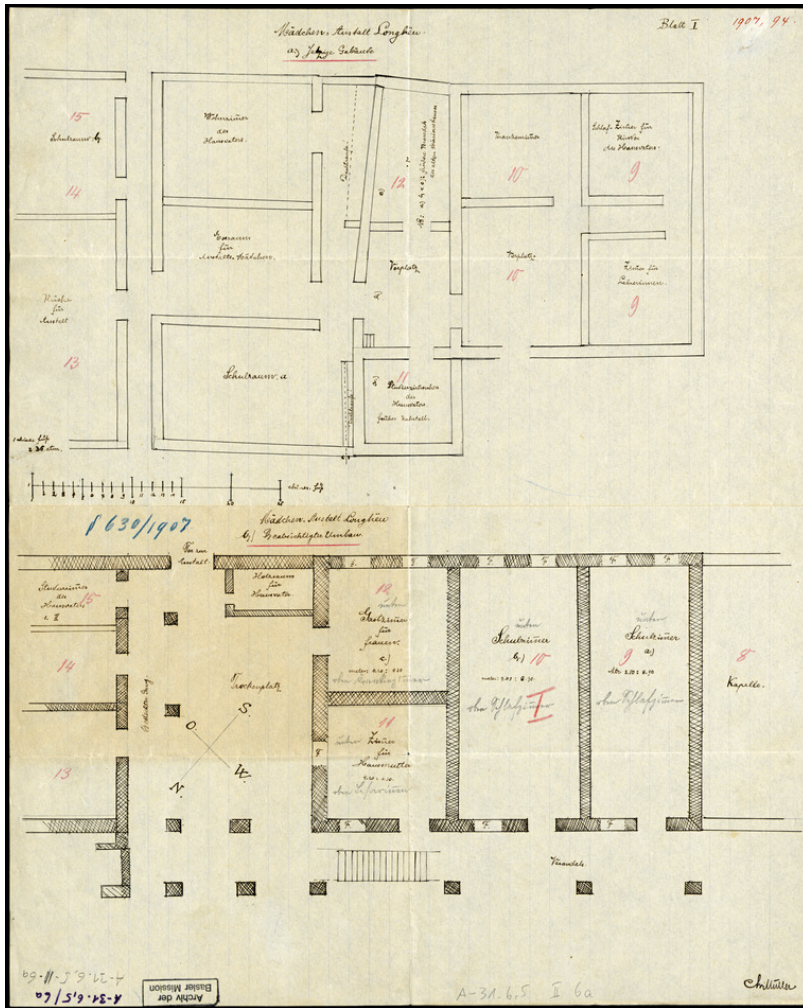

Basel Mission Archives

"Mädchen-Anstalt Longheu, a) jetzige Gebäude, b) beabsichtigter Umbau. "

Title: "Mädchen-Anstalt Longheu, a) jetzige Gebäude, b) beabsichtigter Umbau. "

Alternate title: Girls's boarding school Longheu, a) current building, b) planned modification.

Ref. number: A-031.06,05#II 06a

Date: Date late: 1926
Proper date: 1895 - 1926

Subject: [Individuals]: Ott, R.
[Individuals]: Loercher, J.
[Individuals]: Chr. Müller
[Individuals]: Reusch, G.
[Individuals]: Weissenbruch, A.
[Geography]: China
[Geography]: Longheu
[Archives catalogue]: Maps and plans: A - China: A-031 - Maps and sketches, plans of buildings China: A-031.06: A-031.06,05