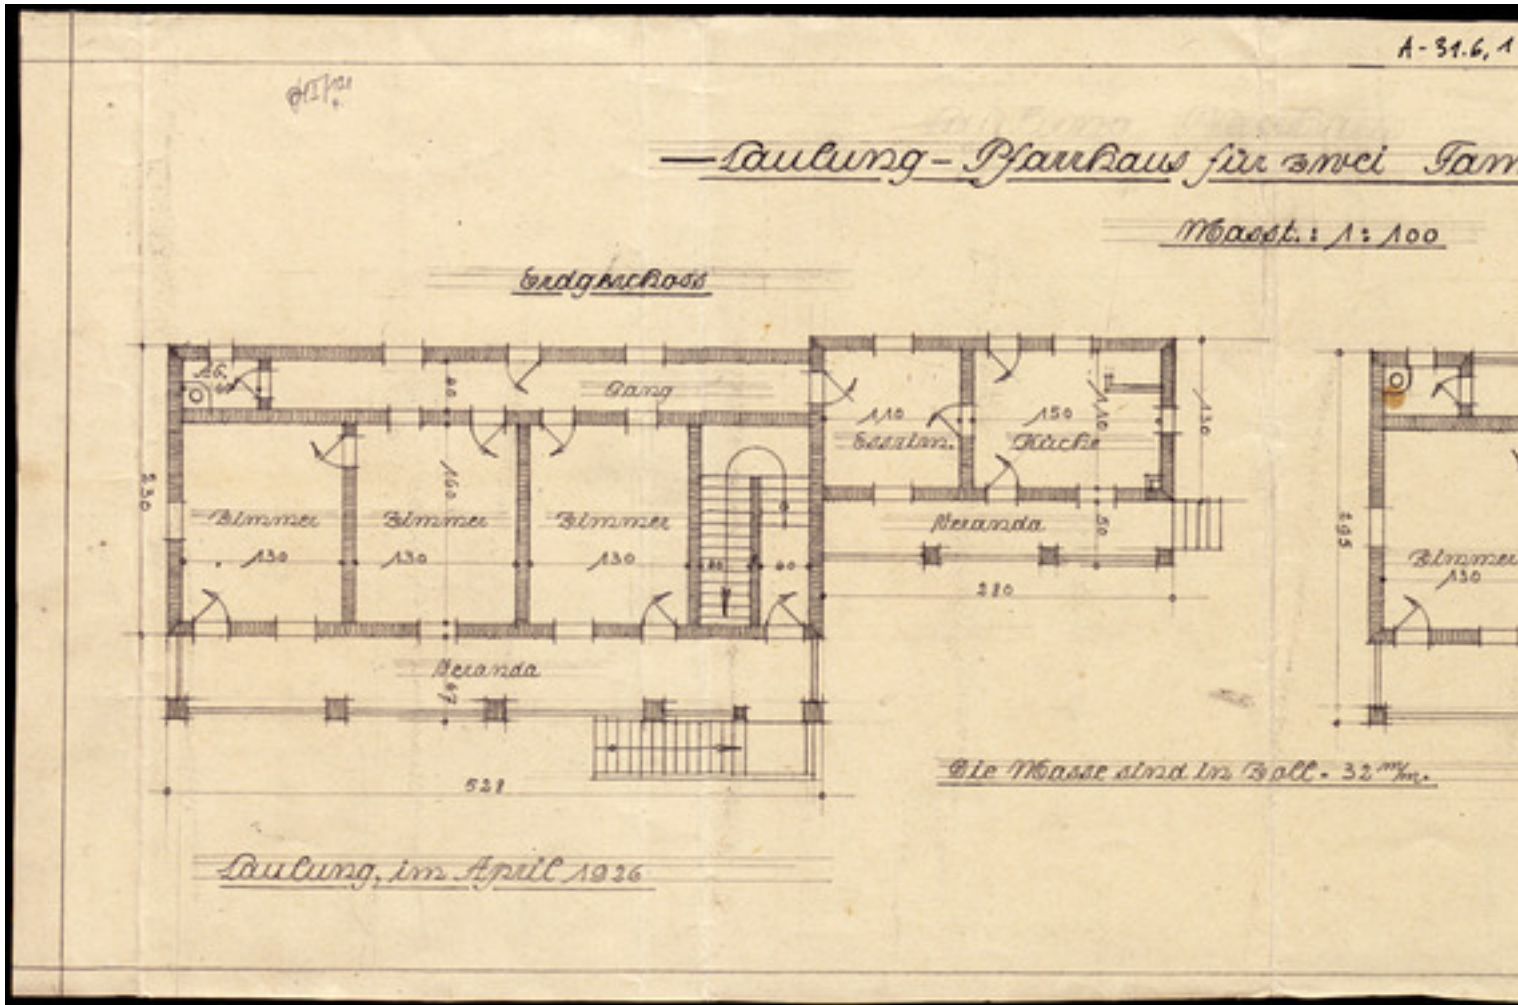

Basel Mission Archives

"Laulung-Pfarrhaus für zwei Familien. "

Title: "Laulung-Pfarrhaus für zwei Familien. "

Alternate title: Laulung rectory for two families.

Ref. number: A-031.06,01#01c

Date: Date late: 1928
Proper date: 1926 - 1928

Type: Map

Format: [Format]: 25cm x 65cm
[Scale]: 100
[Condition]: /

Basel Mission Archives

[Detail]: Haus
[Material]: Papier
[Scale unit]: andere
[Relevance]: /

Ordering: Please contact us by email info@bmarchives.org