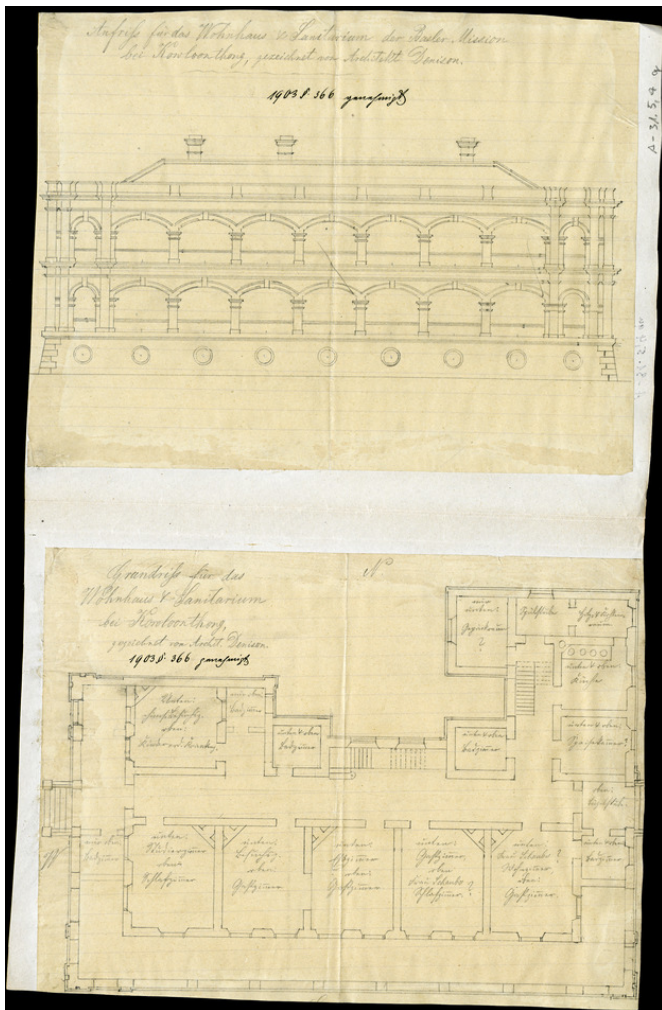

Basel Mission Archives

"(1) Aufriss für das Wohnhaus u. Sanatorium der Basler Mission bei Kowloonthong, gezeichnet von Architekt Denison. (2) Grundriss für das Wohnhaus u. Sanatorium bei Kowloonthong, gezeichnet von Architekt Denison. "

- Title:** "(1) Aufriss für das Wohnhaus u. Sanatorium der Basler Mission bei Kowloonthong, gezeichnet von Architekt Denison. (2) Grundriss für das Wohnhaus u. Sanatorium bei Kowloonthong, gezeichnet von Architekt Denison. "
- Alternate title:** (1) Front view of the dwelling house and nursing home of the Basel Mission in Kowloonthong, drawn by architect Denison (2) Ground
- Ref. number:** A-031.05,04#q
- Date:** Date late: 1910
Proper date: 1872 - 1910
- Subject:** [Individuals]: Schulze, O.
[Geography]: China
[Geography]: Hongkong
[Archives catalogue]: Maps and plans: A - China: A-031 - Maps and sketches, plans of buildings China: A-031.05 - China. Mission station plans. Fophin to

Basel Mission Archives

Kutschuk.: A-031.05,04

Type:

Map

Format:

[Format]: 46cm x 30cm
[Condition]: /
[Detail]: Haus
[Material]: Verbund geleimt
[Scale unit]: ohne Angabe
[Relevance]: /

Ordering:

Please contact us by email info@bmarchives.org