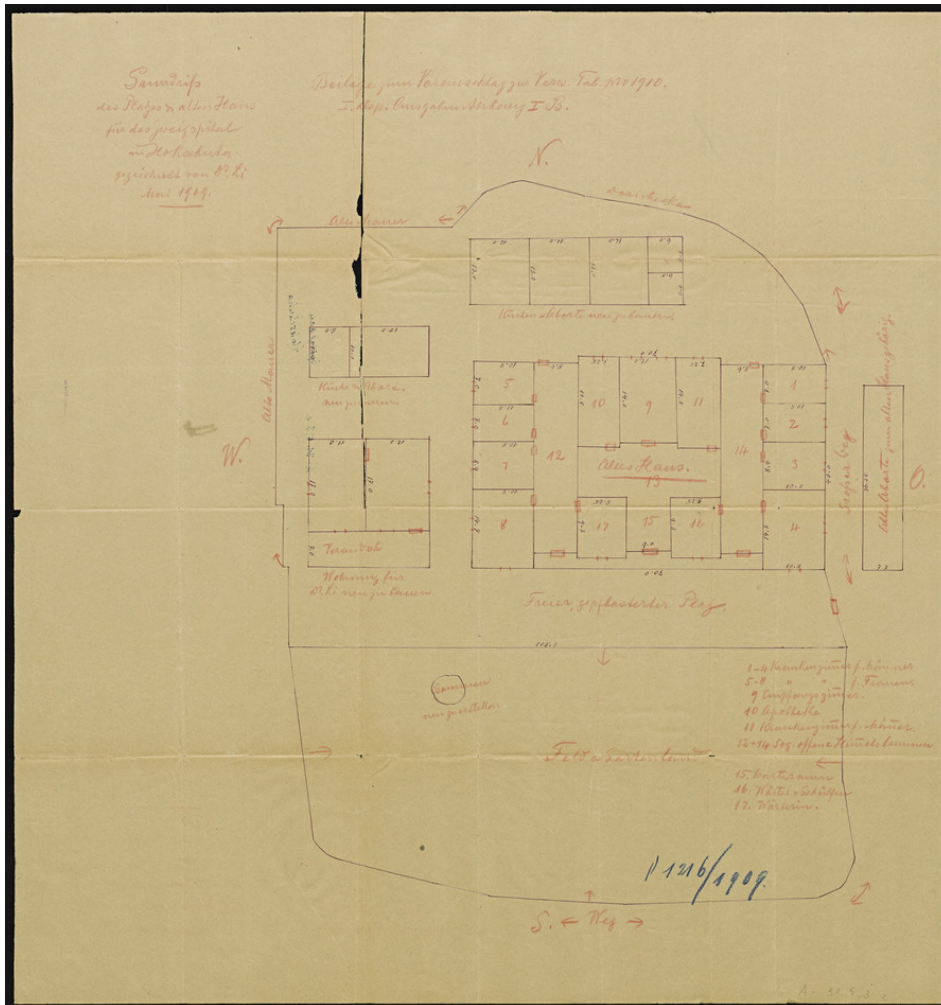

# Basel Mission Archives

"Grundriss des Platzes & alten Haus für das Zweigspital in Hokschuha. Beilage zum Voranschlag Verw. Tab. Pro 1910. "

**Title:** "Grundriss des Platzes & alten Haus für das Zweigspital in Hokschuha. Beilage zum Voranschlag Verw. Tab. Pro 1910. "

**Alternate title:** Ground plan of the court and the old house for the hospital branch in Hokschuha. Supplement of the estimate Verw. Tab. Pro 1910.

**Ref. number:** A-031.05,03#e

**Creator:** Li, Dr (Hokschuha)

**Date:** Proper date: 1909

**Subject:** [Individuals]: Schulze, O.  
[Individuals]: Li, Dr (Hokschuha)  
[Geography]: China  
[Geography]: Hokschuha  
[Archives catalogue]: Maps and plans: A - China: A-031 - Maps and sketches, plans of buildings China: A-031.05 - China. Mission station plans. Fophin to Kutschuk.: A-031.05,03 - Hokschuha