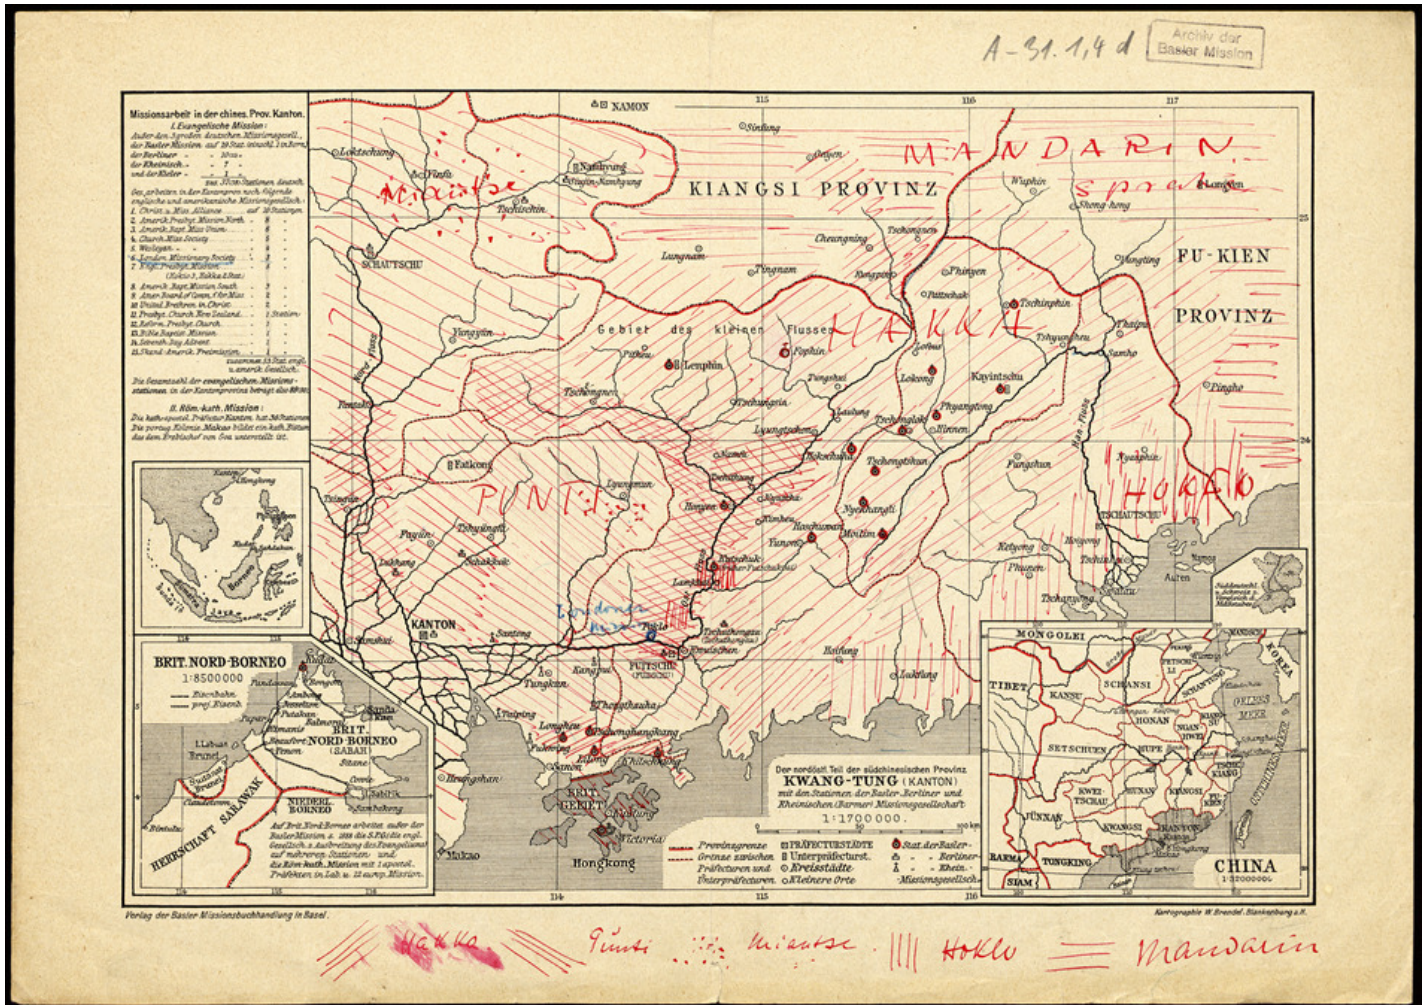

# Basel Mission Archives

"Der nordöstliche Teil der südchinesischen Provinz Kwang-Tung (Kanton) mit den Stationen der Basler, Berliner und Rheinischen (Barmer) Missionsgesellschaft. "

**Title:** "Der nordöstliche Teil der südchinesischen Provinz Kwang-Tung (Kanton) mit den Stationen der Basler, Berliner und Rheinischen (Barmer) Missionsgesellschaft. "

**Alternate title:** The north-eastern part of the southern Chinese province Kwang-Tung (Canton) with the missions of the Basel, Berlin and Rhenish (Barmer) Mission Society.

**Ref. number:** A-031.01,04#d

**Date:** Proper date: (?)

**Subject:** [Geography]: China  
 [Geography]: Kanton  
 [Archives catalogue]: Maps and plans: A - China: A-031 - Maps and sketches, plans of buildings China: A-031.01 - Maps and sketches of different station areas: A-031.01,04 - Maps China

**Type:** Map