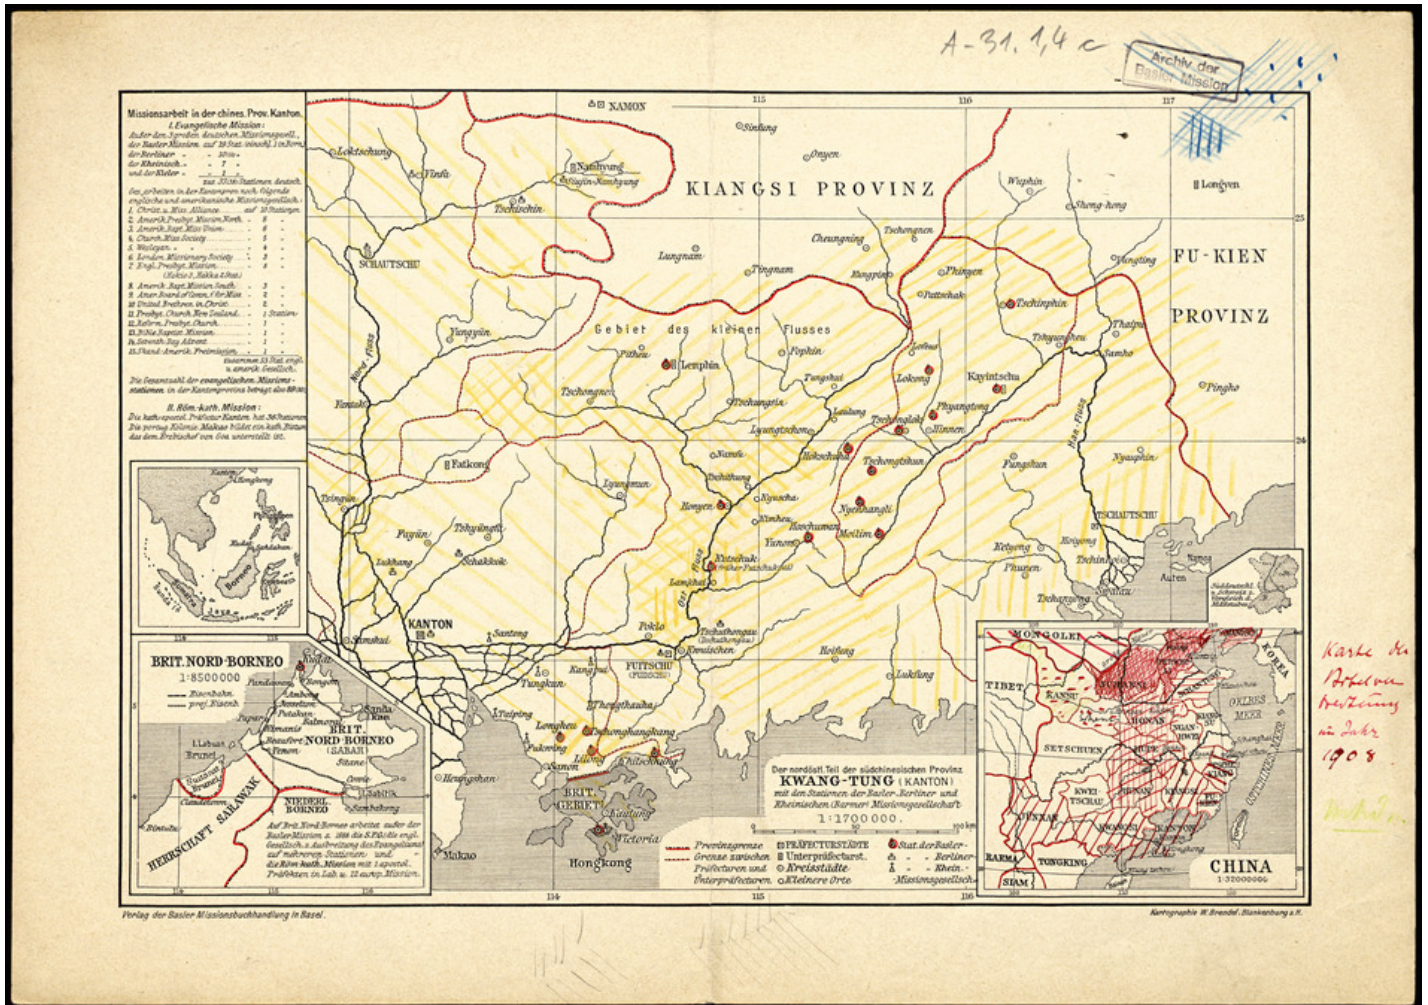

# Basel Mission Archives

"Der nordöstliche Teil der südchinesischen Provinz Kwang-Tung (Kanton) mit den Stationen der Basler, Berliner und Rheinischen (Barmer) Missionsgesellschaft. "

**Title:** "Der nordöstliche Teil der südchinesischen Provinz Kwang-Tung (Kanton) mit den Stationen der Basler, Berliner und Rheinischen (Barmer) Missionsgesellschaft. "

**Alternate title:** The north-eastern part of the southern Chinese province Kwang-Tung (Canton) with the missions of the Basel, Berlin and Rhenish (Barmer) Mission Society.

**Ref. number:** A-031.01,04#c

**Date:** Proper date: (?)

**Subject:** [Geography]: China  
 [Geography]: Kanton  
 [Archives catalogue]: Maps and plans: A - China: A-031 - Maps and sketches, plans of buildings China: A-031.01 - Maps and sketches of different station areas: A-031.01,04 - Maps China

**Type:** Map