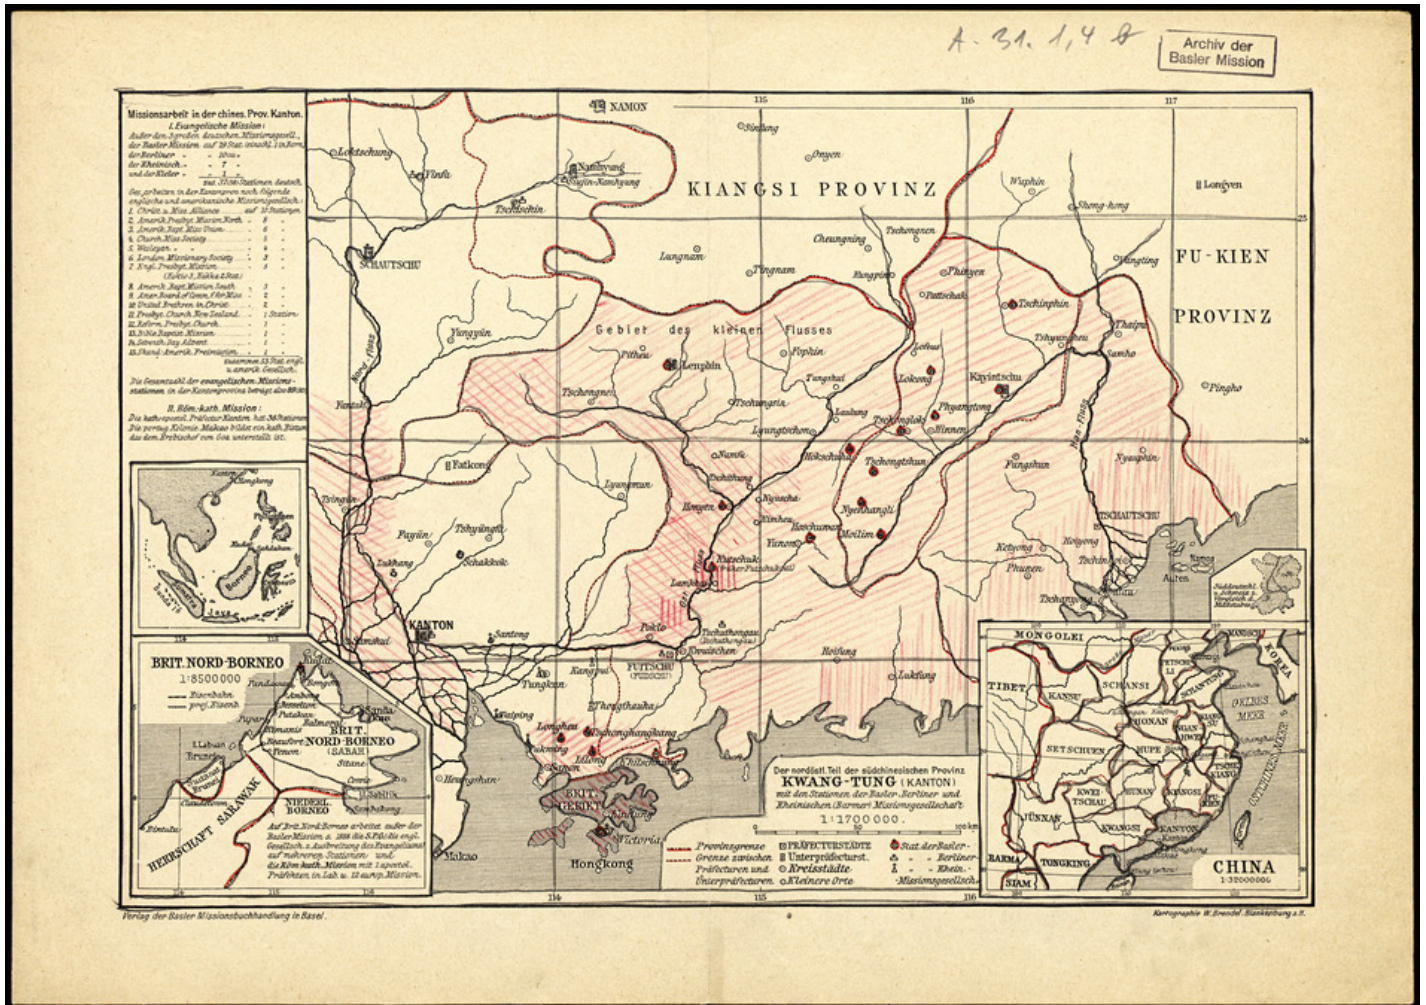

Basel Mission Archives

"Der nordöstliche Teil der südchinesischen Provinz Kwang-Tung (Kanton) mit den Stationen der Basler, Berliner und Rheinischen (Barmer) Missionsgesellschaft. "

Title: "Der nordöstliche Teil der südchinesischen Provinz Kwang-Tung (Kanton) mit den Stationen der Basler, Berliner und Rheinischen (Barmer) Missionsgesellschaft. "

Alternate title: The north-eastern part of the southern Chinese province Kwang-Tung (Canton) with the missions of the Basel, Berlin and Rhenish (Barmer) Mission Society.

Ref. number: A-031.01,04#b

Date: Proper date: (?)

Subject: [Geography]: China
 [Geography]: Kanton
 [Archives catalogue]: Maps and plans: A - China: A-031 - Maps and sketches, plans of buildings China: A-031.01 - Maps and sketches of different station areas: A-031.01,04 - Maps China