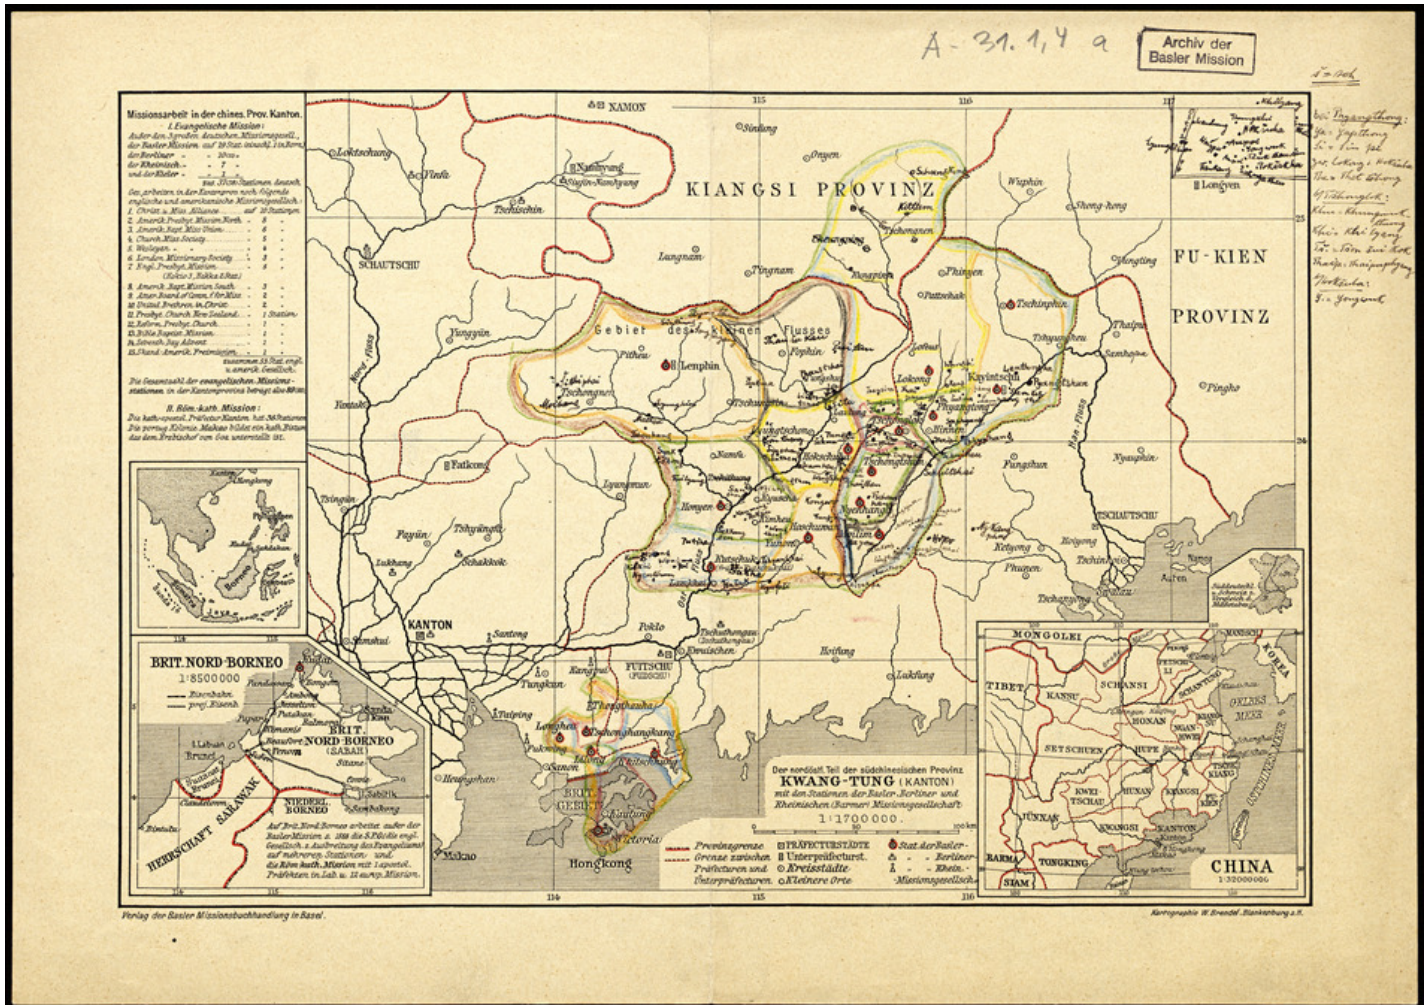

# Basel Mission Archives

"Der nordöstliche Teil der südchinesischen Provinz Kwang-Tung (Kanton) mit den Stationen der Basler, Berliner und Rheinischen (Barmer) Missionsgesellschaft. "

**Title:** "Der nordöstliche Teil der südchinesischen Provinz Kwang-Tung (Kanton) mit den Stationen der Basler, Berliner und Rheinischen (Barmer) Missionsgesellschaft. "

**Alternate title:** The northern section of the southern Chinese province of Kwang-Tung (Kanton) with the stations of the Basel, Berlin and Rhenish (Barmer) Mission Society.

**Ref. number:** A-031.01,04#a

**Date:** Proper date: (?)

**Subject:** [Geography]: China  
 [Geography]: Kanton  
 [Archives catalogue]: Maps and plans: A - China: A-031 - Maps and sketches, plans of buildings China: A-031.01 - Maps and sketches of different station areas: A-031.01,04 - Maps China

**Type:** Map